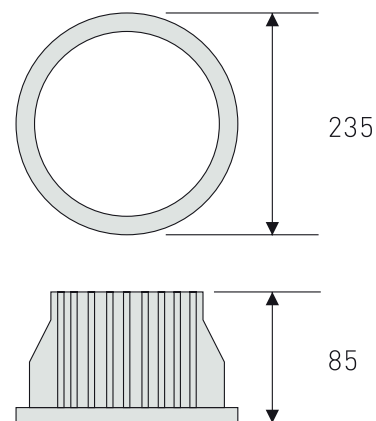

LEDLUX

Vilano 25W

PRODUKTDATA

3000K

Ra
>80

1760
lm

EFFEKT: 25W
FÄRGTEMPERATUR: 3000K
FÄRGÅTERGIVNING: Ra >80
LJUSFLÖDE: 1760lm
SPRIDNINGSVINKEL: 75°
KAPSLINGSKLASS: IP65
STRÖMSTYRKA: 220-240V 50/60Hz
CHIP: Osram PrevaLED
DRIVDON: Osram
DALI: Ja
LIVSLÄNGD: (L70) 50.000 timmar
STÄLLBAR: Nej
DIAMETER: 235mm
DJUP: 85mm
HÅLTAGNINGSMÅTT: 215mm
YTFINISH: Borstat stål
GARANTITID: 5 år

HÅLTAGNINGSMÅTT: 215mm