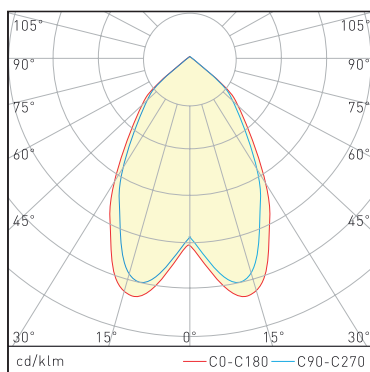

LEDLUX

Vilano 25W

PRODUKTDATA

3000K

Ra
>80

1760
lm

EFFEKT: 25W
FÄRGTEMPERATUR: 3000K
FÄRGÅTERGIVNING: Ra >80
LJUSFLÖDE: 1760lm
SPRIDNINGSVINKEL: 75°
KAPSLINGSKLASS: IP65
STRÖMSTYRKA: 220-240V 50/60Hz
CHIP: Osram PrevaLED
DRIVDON: Osram
DALI: Ja
LIVSLÄNGD: (L70) 50.000 timmar
STÄLLBAR: Nej
DIAMETER: 235mm
DJUP: 85mm
HÅLTAGNINGSMÅTT: 215mm
YTFINISH: Borstat stål
GARANTITID: 5 år

HÅLTAGNINGSMÅTT: 215mm