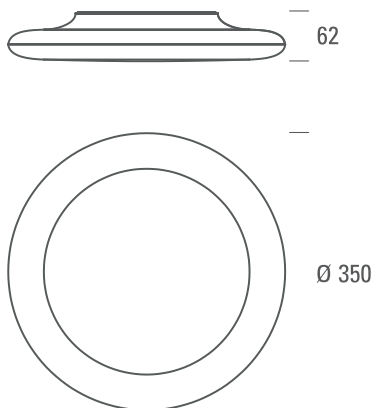

LJUSFLÖDE: 1500lm (fram) 630lm (bak)

SPRIDNINGSVINKEL: 110°

KAPSLINGSKLASS: IP20

STRÖMSTYRKA: 220-240V 50/

MODELLER: On/off, DALI

LIVSLÄNGD: (L70) 40.000 timmar

DIAMETER: 350mm

DJUP: 62mm

MONTERNG: Utanpåliggande, Pendlat

YTFINISH: Vit / Aluminium

VIKT: 1,53 kg

GARANTITID: 5 år

Läge 1

Läge 2

Läge 3

Det är två sidor som kan dimras på Vexum, fram- & baksida.