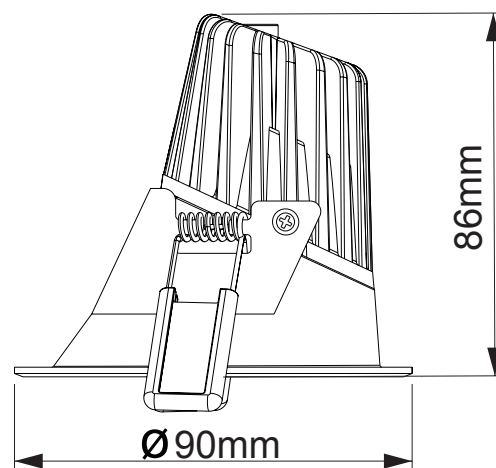

## Redusa 8W DALI

## PRODUKTDATA

**EFFEKT:** 8W**FÄRGTEMPERATUR:** 2700K, 3000K, 4000K, WARMDIM**FÄRGÅTERGIVNING:** Ra >97**LJUSFLÖDE:** >530lm**SPRIDNINGSVINKEL:** 40°**KAPSLINGSKLASS:** IP44**STRÖMSTYRKA:** 220-240V**CHIP:** Honourtek**DALI:** Ja**DRIVDON:** OSRAM OTi DALI 15/220-240/1A0**DIMBAR:** Ja**LIVSLÄNGD:** (L70) 40.000 timmar**DIAMETER:** 90mm**DJUP:** 86mm**HÅLTAGNINGSMÅTT:** 77mm**YTFINISH:** Vit**GARANTITID:** 5 år**HÅLTAGNINGSMÅTT:** 77 mm