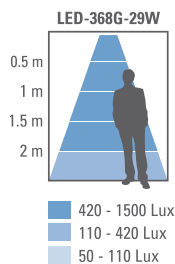

Orbino 29W G

PRODUKTDATA

EFFEKT: 29W
FÄRGTEMPERATUR: 4000K
FÄRGÅTERGIVNING: Ra >80
LJUSFLÖDE: 1950lm
SPRIDNINGSVINKEL: 110°
KAPSLINGSKLASS: IP20
STRÖMSTYRKA: 220-240V 50/
MODELLER: On/off, DALI
LIVSLÄNGD: (L70) 40.000 timmar
DIAMETER: 260mm
DJUP: 44mm
MONTERING: Utanpåliggande
YTFINISH: Vit / Aluminium
VIKT: 1,75 kg
GARANTITID: 5 år

Installation

29W

Photometric diagram

Indoor Distribution Curve

Spectral distibution