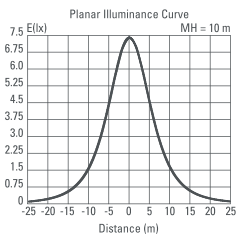

Orbino 29W G

PRODUKTDATA

EFFEKT: 29W
FÄRGTEMPERATUR: 4000K
FÄRGÅTERGIVNING: Ra >80
LJUSFLÖDE: 1950lm
SPRIDNINGSVINKEL: 110°
KAPSLINGSKLASS: IP20
STRÖMSTYRKA: 220-240V 50/
MODELLER: On/off, DALI
LIVSLÄNGD: (L70) 40.000 timmar
DIAMETER: 260mm
DJUP: 44mm
MONTERING: Utanpåliggande
YTFINISH: Vit / Aluminium
VIKT: 1,75 kg
GARANTITID: 5 år

Installation

29W

Photometric diagram

Indoor Distribution Curve

Spectral distibution