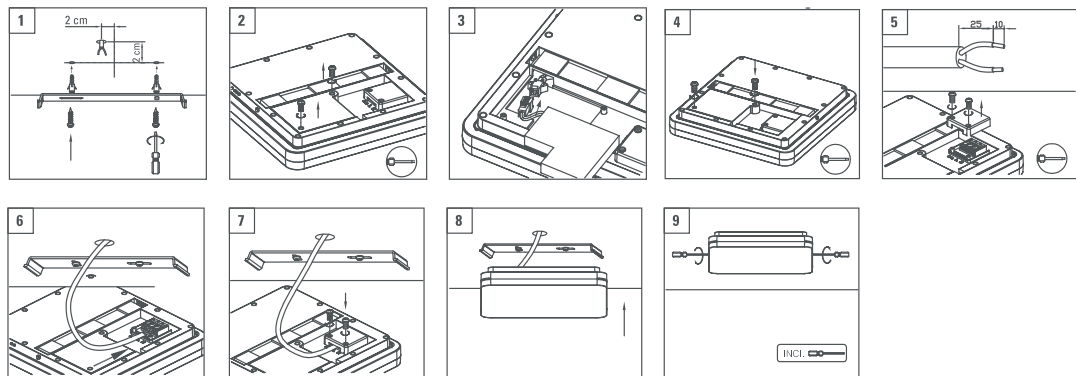

Orbino 29W G

PRODUKTDATA

EFFEKT: 29W
FÄRGTEMPERATUR: 4000K
FÄRGÅTERGIVNING: Ra >80
LJUSFLÖDE: 1950lm
SPRIDNINGSVINKEL: 110°
KAPSLINGSKLASS: IP20
STRÖMSTYRKA: 220-240V 50/
MODELLER: On/off, DALI
LIVSLÄNGD: (L70) 40.000 timmar
DIAMETER: 260mm
DJUP: 44mm
MONTERING: Utanpåliggande
YTFINISH: Vit / Aluminium
VIKT: 1,75 kg
GARANTITID: 5 år

Installation

29W

Photometric diagram

Indoor Distribution Curve

Spectral distibution