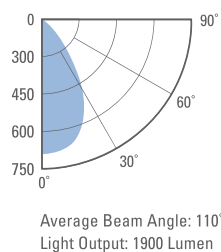

Orbino 29W G

PRODUKTDATA

EFFEKT: 29W
FÄRGTEMPERATUR: 4000K
FÄRGÅTERGIVNING: Ra >80
LJUSFLÖDE: 1950lm
SPRIDNINGSVINKEL: 110°
KAPSLINGSKLASS: IP20
STRÖMSTYRKA: 220-240V 50/
MODELLER: On/off, DALI
LIVSLÄNGD: (L70) 40.000 timmar
DIAMETER: 260mm
DJUP: 44mm
MONTERING: Utanpåliggande
YTFINISH: Vit / Aluminium
VIKT: 1,75 kg
GARANTITID: 5 år

Installation

29W

Photometric diagram

Indoor Distribution Curve

Spectral distibution