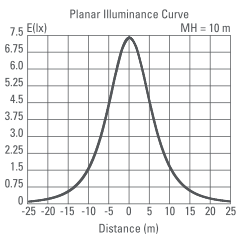

# Orbino 29W G

**PRODUKTDATA**

3000K

Ra >80

>1850 lm

LEDLUX LIGHTING  
5  
ÅRS GARANTI

**EFFEKT:** 29W  
**FÄRGTEMPERATUR:** 3000K  
**FÄRGÅTERGIVNING:** Ra >80  
**LJUSFLÖDE:** 1850lm  
**SPRIDNINGSVINKEL:** 110°  
**KAPSLINGSKLASS:** IP20  
**STRÖMSTYRKA:** 220-240V 50/  
**MODELLER:** On/off, DALI  
**LIVSLÄNGD:** (L70) 40.000 timmar  
**DIAMETER:** 260mm  
**DJUP:** 44mm  
**MONTERING:** Utanpåliggande  
**YTFINISH:** Vit / Aluminium  
**VIKT:** 1,75 kg  
**GARANTITID:** 5 år

**Installation**

29W

**Photometric diagram**

**Indoor Distribution Curve**

**Spectral distibution**