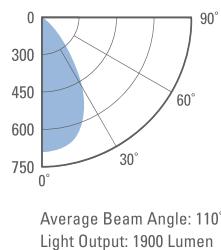

# Orbino 29W G

**PRODUKTDATA**

3000K

Ra >80

>1850 lm

LEDLUX LIGHTING  
5  
ÅRS GARANTI

**EFFEKT:** 29W  
**FÄRGTEMPERATUR:** 3000K  
**FÄRGÅTERGIVNING:** Ra >80  
**LJUSFLÖDE:** 1850lm  
**SPRIDNINGSVINKEL:** 110°  
**KAPSLINGSKLASS:** IP20  
**STRÖMSTYRKA:** 220-240V 50/  
**MODELLER:** On/off, DALI  
**LIVSLÄNGD:** (L70) 40.000 timmar  
**DIAMETER:** 260mm  
**DJUP:** 44mm  
**MONTERING:** Utanpåliggande  
**YTFINISH:** Vit / Aluminium  
**VIKT:** 1,75 kg  
**GARANTITID:** 5 år

**Installation**

29W

**Photometric diagram**

**Indoor Distribution Curve**

**Spectral distibution**