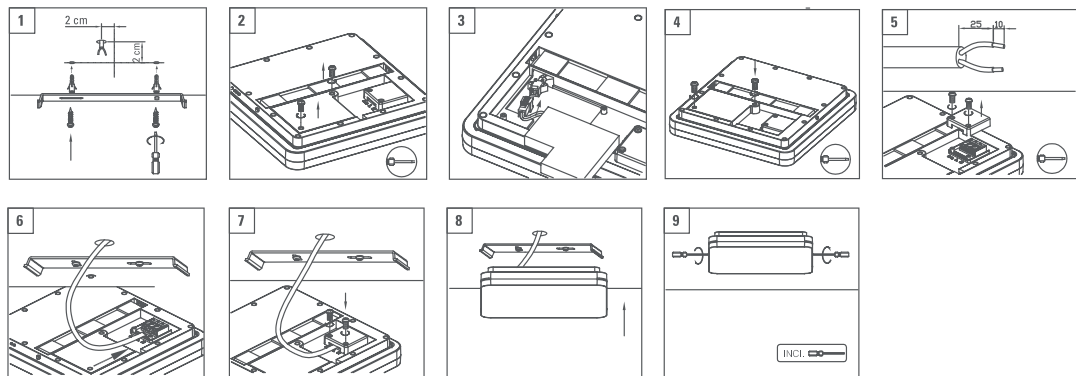

# Orbino 29W G

**PRODUKTDATA**

3000K

Ra >80

>1850 lm

LEDLUX LIGHTING  
5  
ÅRS GARANTI

**EFFEKT:** 29W  
**FÄRGTEMPERATUR:** 3000K  
**FÄRGÅTERGIVNING:** Ra >80  
**LJUSFLÖDE:** 1850lm  
**SPRIDNINGSVINKEL:** 110°  
**KAPSLINGSKLASS:** IP20  
**STRÖMSTYRKA:** 220-240V 50/  
**MODELLER:** On/off, DALI  
**LIVSLÄNGD:** (L70) 40.000 timmar  
**DIAMETER:** 260mm  
**DJUP:** 44mm  
**MONTERING:** Utanpåliggande  
**YTFINISH:** Vit / Aluminium  
**VIKT:** 1,75 kg  
**GARANTITID:** 5 år

**Installation**

29W

**Photometric diagram**

**Indoor Distribution Curve**

**Spectral distibution**