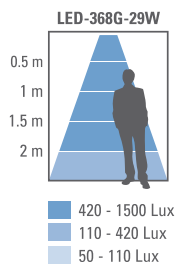

# Orbino 29W G

**PRODUKTDATA**

3000K

Ra >80

>1850 lm

LEDLUX LIGHTING  
5  
ÅRS GARANTI

**EFFEKT:** 29W  
**FÄRGTEMPERATUR:** 3000K  
**FÄRGÅTERGIVNING:** Ra >80  
**LJUSFLÖDE:** 1850lm  
**SPRIDNINGSVINKEL:** 110°  
**KAPSLINGSKLASS:** IP20  
**STRÖMSTYRKA:** 220-240V 50/  
**MODELLER:** On/off, DALI  
**LIVSLÄNGD:** (L70) 40.000 timmar  
**DIAMETER:** 260mm  
**DJUP:** 44mm  
**MONTERING:** Utanpåliggande  
**YTFINISH:** Vit / Aluminium  
**VIKT:** 1,75 kg  
**GARANTITID:** 5 år

**Installation**

29W

**Photometric diagram**

**Indoor Distribution Curve**

**Spectral distibution**