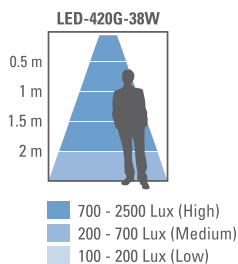

Orbina 38W G

PRODUKTDATA

4000K

Ra >80

>2850 lm

LEDLUX LIGHTING
5
ÅRS GARANTI

EFFEKT: 38W
FÄRGTEMPERATUR: 4000K
FÄRGÅTERGIVNING: Ra >80
LJUSFLÖDE: 2850lm
SPRIDNINGSVINKEL: 110°
KAPSLINGSKLASS: IP20
STRÖMSTYRKA: 220-240V 50/60Hz
MODELLER: On/off, DALI, Sensor
LIVSLÄNGD: (L70) 40.000 timmar
DIAMETER: 400mm
DJUP: 63mm
MONTERNG: Utanpåliggande / Infällt
YTFINISH: Vit / Aluminium
GARANTITID: 5 år

38W Photometric diagram

Indoor Distribution Curve

Spectral distribution