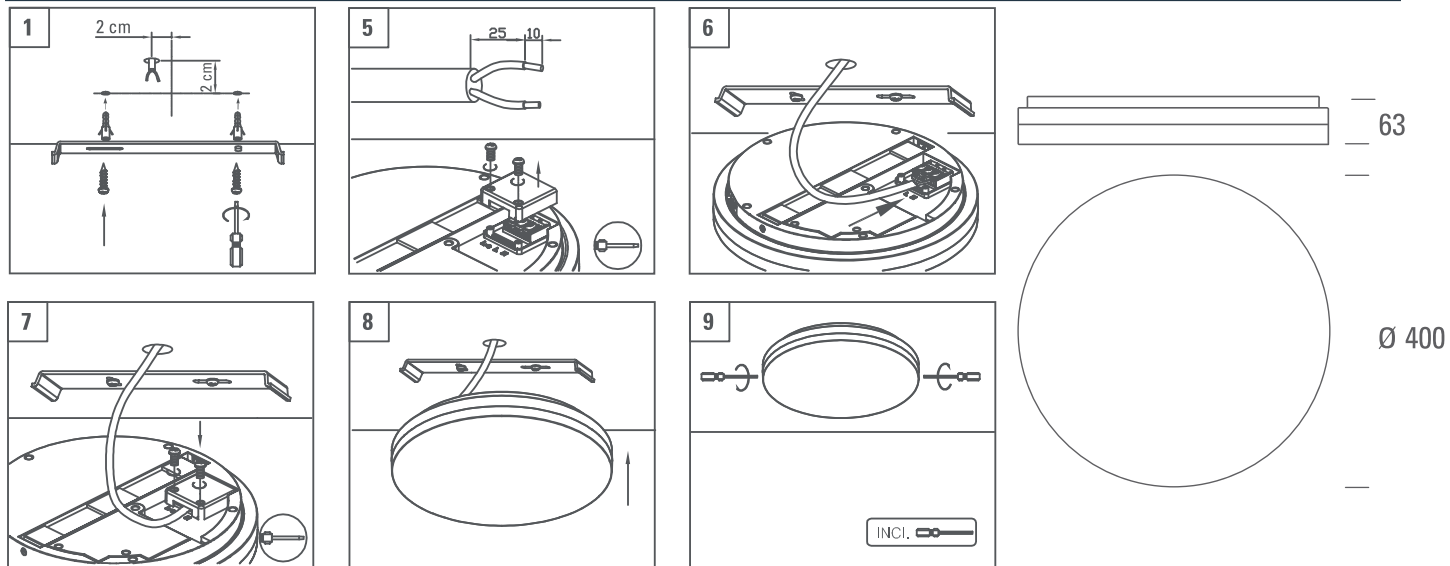

Orbina 38W G

PRODUKTDATA

4000K

Ra >80

>2850 lm

LEDLUX LIGHTING
5
ÅRS GARANTI

EFFEKT: 38W
FÄRGTEMPERATUR: 4000K
FÄRGÅTERGIVNING: Ra >80
LJUSFLÖDE: 2850lm
SPRIDNINGSVINKEL: 110°
KAPSLINGSKLASS: IP20
STRÖMSTYRKA: 220-240V 50/60Hz
MODELLER: On/off, DALI, Sensor
LIVSLÄNGD: (L70) 40.000 timmar
DIAMETER: 400mm
DJUP: 63mm
MONTERNG: Utanpåliggande / Infällt
YTFINISH: Vit / Aluminium
GARANTITID: 5 år

38W Photometric diagram

Indoor Distribution Curve

Spectral distribution