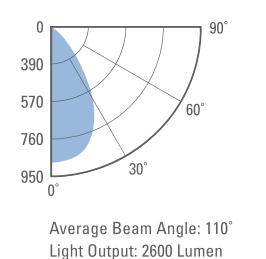

Orbina 38W G

PRODUKTDATA

4000K

Ra >80

>2850 lm

LEDLUX LIGHTING
5
ÅRS GARANTI

EFFEKT: 38W
FÄRGTEMPERATUR: 4000K
FÄRGÅTERGIVNING: Ra >80
LJUSFLÖDE: 2850lm
SPRIDNINGSVINKEL: 110°
KAPSLINGSKLASS: IP20
STRÖMSTYRKA: 220-240V 50/60Hz
MODELLER: On/off, DALI, Sensor
LIVSLÄNGD: (L70) 40.000 timmar
DIAMETER: 400mm
DJUP: 63mm
MONTERNG: Utanpåliggande / Infällt
YTFINISH: Vit / Aluminium
GARANTITID: 5 år

38W Photometric diagram

Indoor Distribution Curve

Spectral distribution