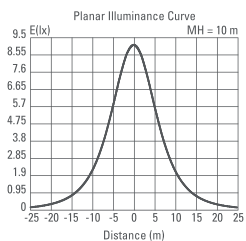

Orbina 38W G

PRODUKTDATA

4000K

Ra >80

>2850 lm

LEDLUX LIGHTING
5
ÅRS GARANTI

EFFEKT: 38W
FÄRGTEMPERATUR: 4000K
FÄRGÅTERGIVNING: Ra >80
LJUSFLÖDE: 2850lm
SPRIDNINGSVINKEL: 110°
KAPSLINGSKLASS: IP20
STRÖMSTYRKA: 220-240V 50/60Hz
MODELLER: On/off, DALI, Sensor
LIVSLÄNGD: (L70) 40.000 timmar
DIAMETER: 400mm
DJUP: 63mm
MONTERNG: Utanpåliggande / Infällt
YTFINISH: Vit / Aluminium
GARANTITID: 5 år

38W Photometric diagram

Indoor Distribution Curve

Spectral distribution