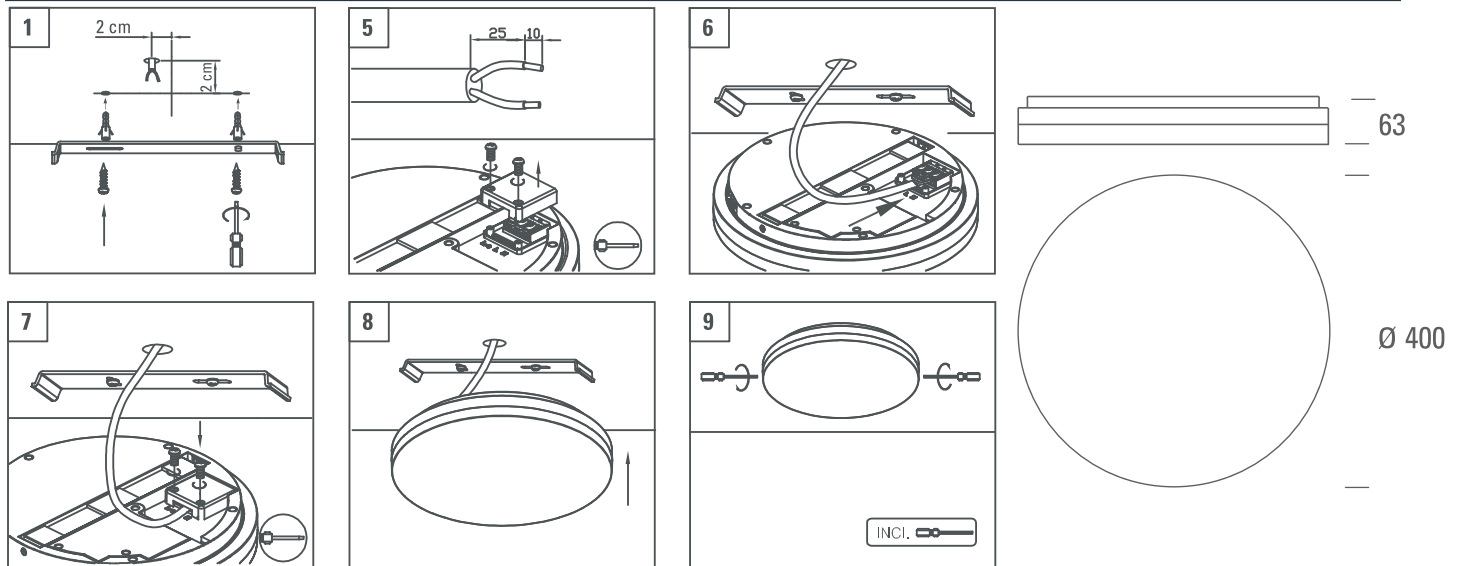

Orbina 38W DALI

PRODUKTDATA

- 4000K
- Ra >80
- >2850 lm
- LEDLUX LIGHTING
5
ÅRS GARANTI

EFFEKT: 38W
FÄRGTEMPERATUR: 4000K
FÄRGÅTERGIVNING: Ra >80
LJUSFLÖDE: 2850lm
SPRIDNINGSVINKEL: 110°
KAPSLINGSKLASS: IP20
STRÖMSTYRKA: 220-240V 50/60Hz
MODELLER: On/off, DALI, Sensor
LIVSLÄNGD: (L70) 40.000 timmar
DIAMETER: 400mm
DJUP: 63mm
MONTERNG: Utanpåliggande / Infällt
YTFINISH: Vit / Aluminium
GARANTITID: 5 år

38W

Photometric diagram

Indoor Distribution Curve

Spectral distribution