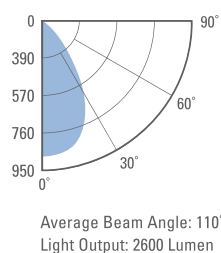

Orbina 38W DALI

PRODUKTDATA

- 4000K
- Ra >80
- >2850 lm
- LEDLUX LIGHTING
5
ÅRS GARANTI

EFFEKT: 38W
FÄRGTEMPERATUR: 4000K
FÄRGÅTERGIVNING: Ra >80
LJUSFLÖDE: 2850lm
SPRIDNINGSVINKEL: 110°
KAPSLINGSKLASS: IP20
STRÖMSTYRKA: 220-240V 50/60Hz
MODELLER: On/off, DALI, Sensor
LIVSLÄNGD: (L70) 40.000 timmar
DIAMETER: 400mm
DJUP: 63mm
MONTERNG: Utanpåliggande / Infällt
YTFINISH: Vit / Aluminium
GARANTITID: 5 år

38W

Photometric diagram

Indoor Distribution Curve

Spectral distribution