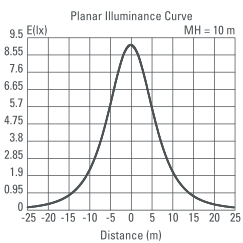

Orbina 38W DALI

PRODUKTDATA

- 4000K
- Ra >80
- >2850 lm
- LEDLUX LIGHTING
5
ÅRS GARANTI

EFFEKT: 38W
FÄRGTEMPERATUR: 4000K
FÄRGÅTERGIVNING: Ra >80
LJUSFLÖDE: 2850lm
SPRIDNINGSVINKEL: 110°
KAPSLINGSKLASS: IP20
STRÖMSTYRKA: 220-240V 50/60Hz
MODELLER: On/off, DALI, Sensor
LIVSLÄNGD: (L70) 40.000 timmar
DIAMETER: 400mm
DJUP: 63mm
MONTERNG: Utanpåliggande / Infällt
YTFINISH: Vit / Aluminium
GARANTITID: 5 år

38W

Photometric diagram

Indoor Distribution Curve

Spectral distribution