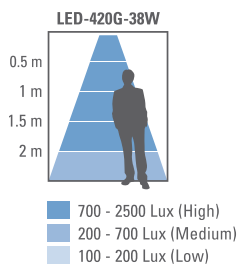

Orbina 38W DALI

PRODUKTDATA

- 4000K
- Ra >80
- >2850 lm
- LEDLUX LIGHTING
5
ÅRS GARANTI

EFFEKT: 38W
FÄRGTEMPERATUR: 4000K
FÄRGÅTERGIVNING: Ra >80
LJUSFLÖDE: 2850lm
SPRIDNINGSVINKEL: 110°
KAPSLINGSKLASS: IP20
STRÖMSTYRKA: 220-240V 50/60Hz
MODELLER: On/off, DALI, Sensor
LIVSLÄNGD: (L70) 40.000 timmar
DIAMETER: 400mm
DJUP: 63mm
MONTERNG: Utanpåliggande / Infällt
YTFINISH: Vit / Aluminium
GARANTITID: 5 år

38W

Photometric diagram

Indoor Distribution Curve

Spectral distribution