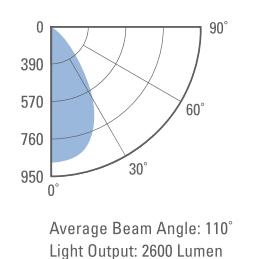

Orbina 38W DALI

PRODUKTDATA

- 3000K
- Ra >80
- >2600 lm
- LEDLUX LIGHTING
5
ÅRS GARANTI

EFFEKT: 38W
FÄRGTEMPERATUR: 3000K
FÄRGÅTERGIVNING: Ra >80
LJUSFLÖDE: 2600lm
SPRIDNINGSVINKEL: 110°
KAPSLINGSKLASS: IP20
STRÖMSTYRKA: 220-240V 50/60Hz
MODELLER: On/off, DALI, Sensor
LIVSLÄNGD: (L70) 40.000 timmar
DIAMETER: 400mm
DJUP: 63mm
MONTERNG: Utanpåliggande / Infällt
YTFINISH: Vit / Aluminium
GARANTITID: 5 år

38W Photometric diagram

Indoor Distribution Curve

Spectral distibution