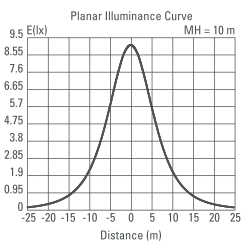

Orbina 38W DALI

PRODUKTDATA

- 3000K
- Ra >80
- >2600 lm
- LEDLUX LIGHTING
5
ÅRS GARANTI

EFFEKT: 38W
FÄRGTEMPERATUR: 3000K
FÄRGÅTERGIVNING: Ra >80
LJUSFLÖDE: 2600lm
SPRIDNINGSVINKEL: 110°
KAPSLINGSKLASS: IP20
STRÖMSTYRKA: 220-240V 50/60Hz
MODELLER: On/off, DALI, Sensor
LIVSLÄNGD: (L70) 40.000 timmar
DIAMETER: 400mm
DJUP: 63mm
MONTERNG: Utanpåliggande / Infällt
YTFINISH: Vit / Aluminium
GARANTITID: 5 år

38W Photometric diagram

Indoor Distribution Curve

Spectral distibution