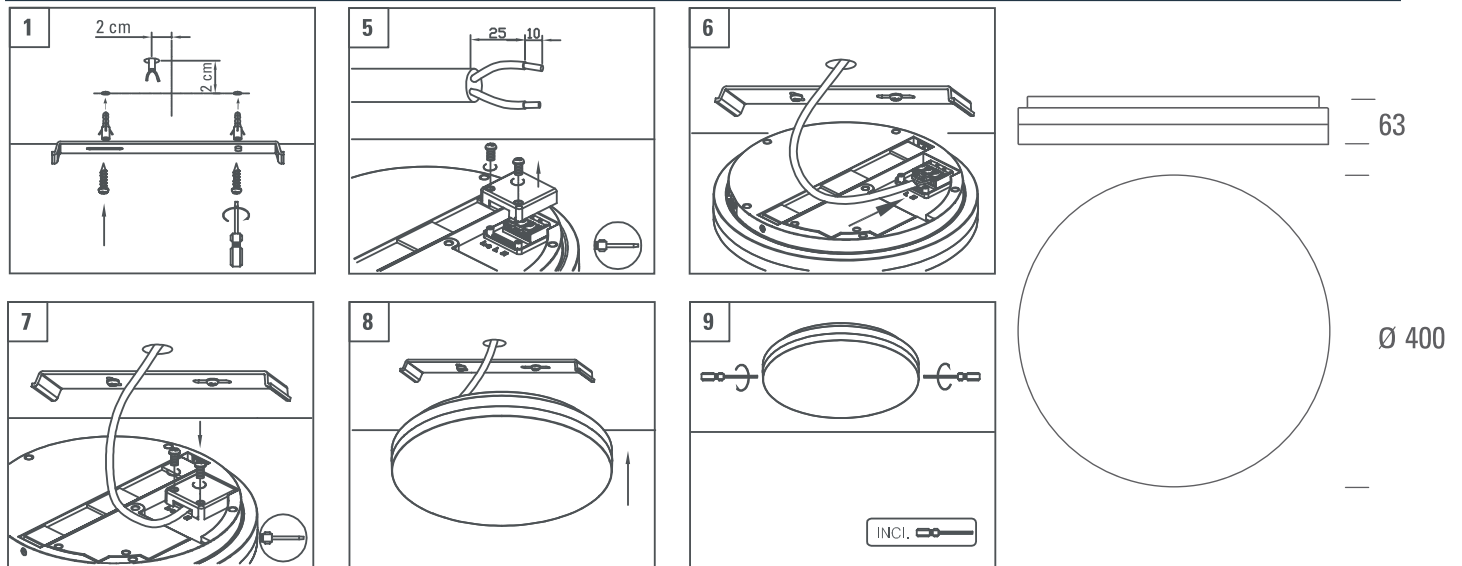

Orbina 38W DALI

PRODUKTDATA

- 3000K
- Ra >80
- >2600 lm
- LEDLUX LIGHTING
5
ÅRS GARANTI

EFFEKT: 38W
FÄRGTEMPERATUR: 3000K
FÄRGÅTERGIVNING: Ra >80
LJUSFLÖDE: 2600lm
SPRIDNINGSVINKEL: 110°
KAPSLINGSKLASS: IP20
STRÖMSTYRKA: 220-240V 50/60Hz
MODELLER: On/off, DALI, Sensor
LIVSLÄNGD: (L70) 40.000 timmar
DIAMETER: 400mm
DJUP: 63mm
MONTERNG: Utanpåliggande / Infällt
YTFINISH: Vit / Aluminium
GARANTITID: 5 år

38W Photometric diagram

Indoor Distribution Curve

Spectral distibution