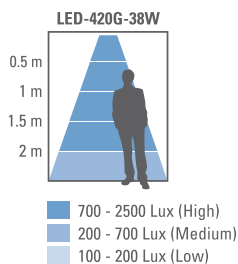

Orbina 38W DALI

PRODUKTDATA

- 3000K
- Ra >80
- >2600 lm
- LEDLUX LIGHTING
5
ÅRS GARANTI

EFFEKT: 38W
FÄRGTEMPERATUR: 3000K
FÄRGÅTERGIVNING: Ra >80
LJUSFLÖDE: 2600lm
SPRIDNINGSVINKEL: 110°
KAPSLINGSKLASS: IP20
STRÖMSTYRKA: 220-240V 50/60Hz
MODELLER: On/off, DALI, Sensor
LIVSLÄNGD: (L70) 40.000 timmar
DIAMETER: 400mm
DJUP: 63mm
MONTERNG: Utanpåliggande / Infällt
YTFINISH: Vit / Aluminium
GARANTITID: 5 år

38W Photometric diagram

Indoor Distribution Curve

Spectral distibution