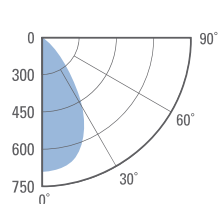

LIVSLÄNGD: (L70) 40.000 timmar

DIAMETER: 270mm

DJUP: 43mm

MONTERNG: Utanpåliggande / Infällt

YTFINISH: Vit / Aluminium

GARANTITID: 5 år

29W

Photometric diagram

LED-368G-29W

Indoor Distribution Curve

Average Beam Angle: 110°
Light Output: 1900 Lumen

Spectral distribution