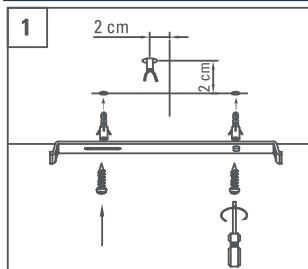

LIVSLÄNGD: (L70) 40.000 timmar

DIAMETER: 270mm

DJUP: 43mm

MONTERNG: Utanpåliggande / Infällt

YTFINISH: Vit / Aluminium

GARANTITID: 5 år

29W

Photometric diagram