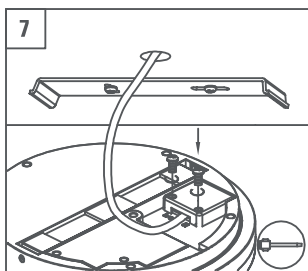

LIVSLÄNGD: (L70) 40.000 timmar

DIAMETER: 270mm

DJUP: 43mm

MONTERNG: Utanpåliggande / Infällt

YTFINISH: Vit / Aluminium

GARANTITID: 5 år

29W

Photometric diagram