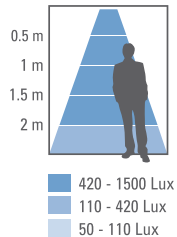

LIVSLÄNGD: (L70) 40.000 timmar

DIAMETER: 270mm

DJUP: 43mm

MONTERNG: Utanpåliggande / Infällt

YTFINISH: Vit / Aluminium

GARANTITID: 5 år

29W

Photometric diagram

LED-368G-29W

Indoor Distribution Curve

Average Beam Angle: 110°
Light Output: 1900 Lumen

Spectral distribution