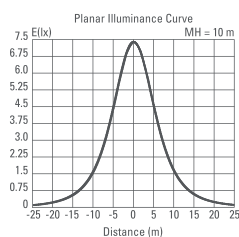

LIVSLÄNGD: (L70) 40.000 timmar

DIAMETER: 270mm

DJUP: 43mm

MONTERNG: Utanpåliggande / Infällt

YTFINISH: Vit / Aluminium

GARANTITID: 5 år

29W

Photometric diagram

LED-368G-29W

Indoor Distribution Curve

Average Beam Angle: 110°
Light Output: 1900 Lumen

Spectral distribution