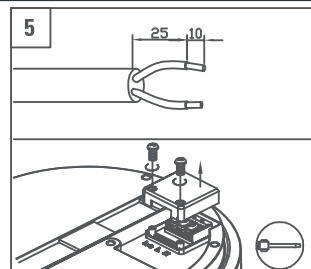

LIVSLÄNGD: (L70) 40.000 timmar

DIAMETER: 270mm

DJUP: 43mm

MONTERNG: Utanpåliggande / Infällt

YTFINISH: Vit / Aluminium

GARANTITID: 5 år

29W

Photometric diagram

LED-368G-29W

Indoor Distribution Curve

Average Beam Angle: 110°
Light Output: 1900 Lumen

Spectral distribution