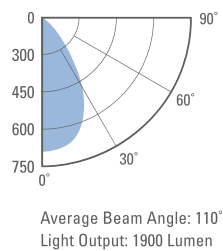

Orbina 29W G

PRODUKTDATA

EFFEKT: 29W
FÄRGTEMPERATUR: 4000K
FÄRGÅTERGIVNING: Ra >80
LJUSFLÖDE: 1950lm
SPRIDNINGSVINKEL: 110°
KAPSLINGSKLASS: IP20
STRÖMSTYRKA: 220-240V 50/60Hz
MODELLER: On/off, DALI, Sensor
LIVSLÄNGD: (L70) 40.000 timmar
DIAMETER: 270mm
DJUP: 43mm
MONTERNG: Utanpåliggande / Infällt
YTFINISH: Vit / Aluminium
GARANTITID: 5 år

4000K

Ra >80

>1950 lm

LEDLUX LIGHTING
 5
 ÅRS GARANTI

29W

Photometric diagram

Indoor Distribution Curve

Spectral distibution