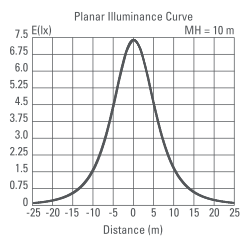

Orbina 29W G

PRODUKTDATA

EFFEKT: 29W
FÄRGTEMPERATUR: 4000K
FÄRGÅTERGIVNING: Ra >80
LJUSFLÖDE: 1950lm
SPRIDNINGSVINKEL: 110°
KAPSLINGSKLASS: IP20
STRÖMSTYRKA: 220-240V 50/60Hz
MODELLER: On/off, DALI, Sensor
LIVSLÄNGD: (L70) 40.000 timmar
DIAMETER: 270mm
DJUP: 43mm
MONTERNG: Utanpåliggande / Infällt
YTFINISH: Vit / Aluminium
GARANTITID: 5 år

4000K

Ra >80

>1950 lm

LEDLUX LIGHTING
 5
 ÅRS GARANTI

29W

Photometric diagram

Indoor Distribution Curve

Spectral distibution