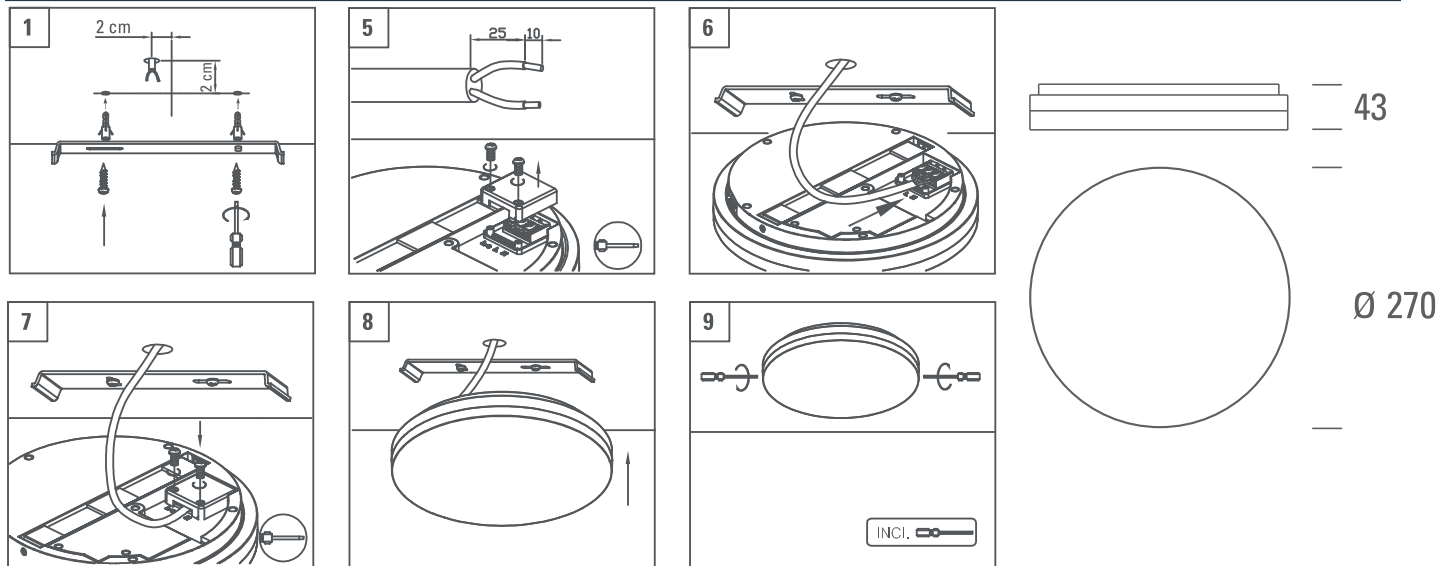

4000K

Ra >80

>1950 lm

LEDLUX LIGHTING
5
ÅRS GARANTI