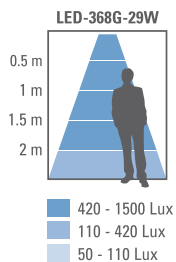

Orbina 29W G

PRODUKTDATA

EFFEKT: 29W
FÄRGTEMPERATUR: 4000K
FÄRGÅTERGIVNING: Ra >80
LJUSFLÖDE: 1950lm
SPRIDNINGSVINKEL: 110°
KAPSLINGSKLASS: IP20
STRÖMSTYRKA: 220-240V 50/60Hz
MODELLER: On/off, DALI, Sensor
LIVSLÄNGD: (L70) 40.000 timmar
DIAMETER: 270mm
DJUP: 43mm
MONTERNG: Utanpåliggande / Infällt
YTFINISH: Vit / Aluminium
GARANTITID: 5 år

4000K

Ra >80

>1950 lm

LEDLUX LIGHTING
 5
 ÅRS GARANTI

29W

Photometric diagram

Indoor Distribution Curve

Spectral distibution