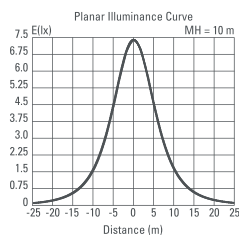

Orbina 29W DALI

PRODUKTDATA

EFFEKT: 29W
FÄRGTEMPERATUR: 3000K
FÄRGÅTERGIVNING: Ra >80
LJUSFLÖDE: 1850lm
SPRIDNINGSVINKEL: 110°
KAPSLINGSKLASS: IP20
STRÖMSTYRKA: 220-240V 50/60Hz
MODELLER: On/off, DALI, Sensor
LIVSLÄNGD: (L70) 40.000 timmar
DIAMETER: 270mm
DJUP: 43mm
MONTERNG: Utanpåliggande / Infällt
YTFINISH: Vit / Aluminium
GARANTITID: 5 år

3000K

Ra >80

>1850 lm

LEDLUX LIGHTING
 5
 ÅRS GARANTI

29W

Photometric diagram

LED-368G-29W

Indoor Distribution Curve

Average Beam Angle: 110°
 Light Output: 1900 Lumen

Spectral distribution