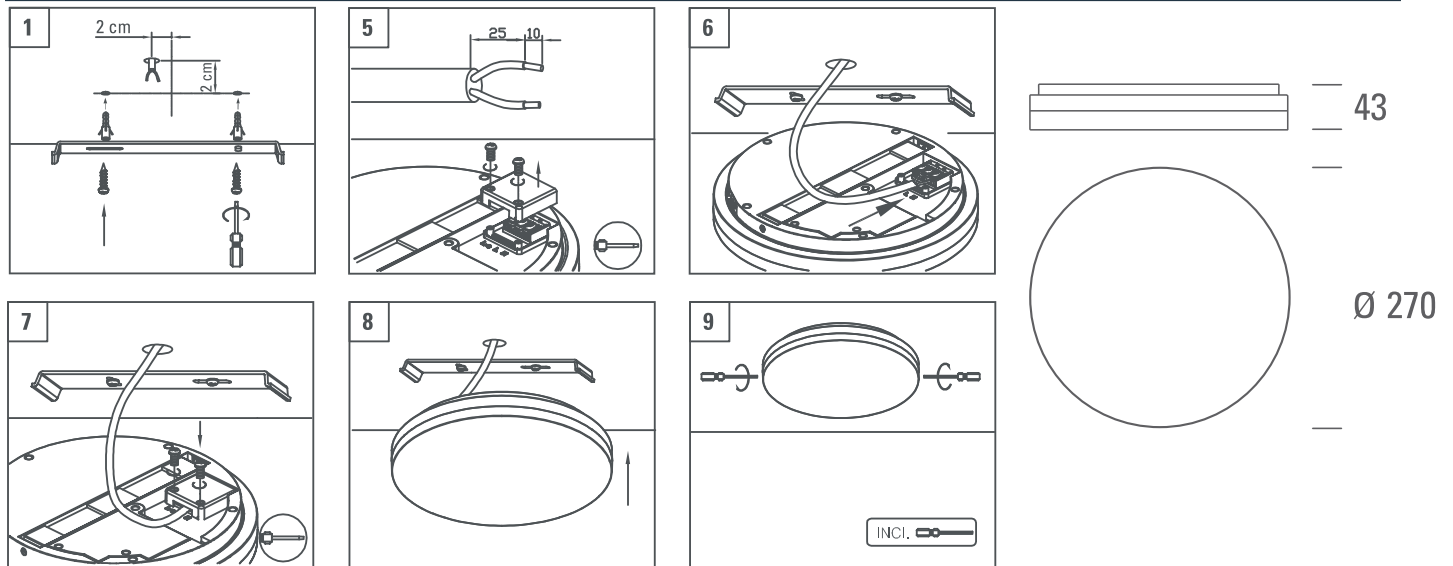

Orbina 29W DALI

PRODUKTDATA

EFFEKT: 29W
FÄRGTEMPERATUR: 3000K
FÄRGÅTERGIVNING: Ra >80
LJUSFLÖDE: 1850lm
SPRIDNINGSVINKEL: 110°
KAPSLINGSKLASS: IP20
STRÖMSTYRKA: 220-240V 50/60Hz
MODELLER: On/off, DALI, Sensor
LIVSLÄNGD: (L70) 40.000 timmar
DIAMETER: 270mm
DJUP: 43mm
MONTERNG: Utanpåliggande / Infällt
YTFINISH: Vit / Aluminium
GARANTITID: 5 år

3000K

Ra >80

>1850 lm

LEDLUX LIGHTING
 5
 ÅRS GARANTI

29W

Photometric diagram

LED-368G-29W

Indoor Distribution Curve

Average Beam Angle: 110°
 Light Output: 1900 Lumen

Spectral distribution