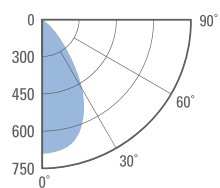

Orbina 29W DALI

PRODUKTDATA

EFFEKT: 29W
FÄRGTEMPERATUR: 3000K
FÄRGÅTERGIVNING: Ra >80
LJUSFLÖDE: 1850lm
SPRIDNINGSVINKEL: 110°
KAPSLINGSKLASS: IP20
STRÖMSTYRKA: 220-240V 50/60Hz
MODELLER: On/off, DALI, Sensor
LIVSLÄNGD: (L70) 40.000 timmar
DIAMETER: 270mm
DJUP: 43mm
MONTERNG: Utanpåliggande / Infällt
YTFINISH: Vit / Aluminium
GARANTITID: 5 år

3000K

Ra >80

>1850 lm

LEDLUX LIGHTING
 5
 ÅRS GARANTI

29W

Photometric diagram

LED-368G-29W

Indoor Distribution Curve

Average Beam Angle: 110°
 Light Output: 1900 Lumen

Spectral distribution