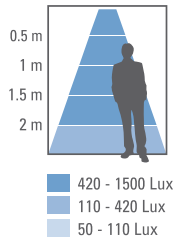

Orbina 29W DALI

PRODUKTDATA

EFFEKT: 29W
FÄRGTEMPERATUR: 3000K
FÄRGÅTERGIVNING: Ra >80
LJUSFLÖDE: 1850lm
SPRIDNINGSVINKEL: 110°
KAPSLINGSKLASS: IP20
STRÖMSTYRKA: 220-240V 50/60Hz
MODELLER: On/off, DALI, Sensor
LIVSLÄNGD: (L70) 40.000 timmar
DIAMETER: 270mm
DJUP: 43mm
MONTERNG: Utanpåliggande / Infällt
YTFINISH: Vit / Aluminium
GARANTITID: 5 år

3000K

Ra >80

>1850 lm

LEDLUX LIGHTING
 5
 ÅRS GARANTI

29W

Photometric diagram

LED-368G-29W

Indoor Distribution Curve

Average Beam Angle: 110°
 Light Output: 1900 Lumen

Spectral distribution