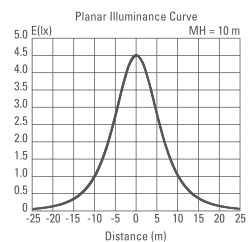

Orbina 18W MDS

PRODUKTDATA

EFFEKT: 18W
FÄRGTEMPERATUR: 4000K
FÄRGÅTERGIVNING: Ra >80
LJUSFLÖDE: 1150lm
SPRIDNINGSVINKEL: 110°
KAPSLINGSKLASS: IP20
STRÖMSTYRKA: 220-240V 50/60Hz
SENSOR: HF-sensor
EFTERLYSTID: 10s, 1m eller 3m
GRUNDLJUS: Ja, 10% eller 30%
BEVAKNINGSSOMRÅDE: Ø1-5,5m
LIVSLÄNGD: (L70) 40.000 timmar
DIAMETER: 270mm
DJUP: 43mm
MONTERING: Utanpåliggande / Infällt
YTFINISH: Vit / Aluminium
GARANTITID: 5 år

4000K

Ra >80

>1150 lm

LEDLUX LIGHTING
5
ÅRS GARANTI

18W

Photometric diagram

Indoor Distribution Curve

Spectral distribution