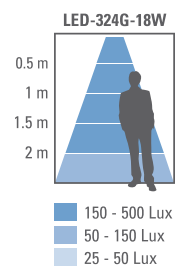

Orbina 18W MDS

PRODUKTDATA

EFFEKT: 18W
FÄRGTEMPERATUR: 4000K
FÄRGÅTERGIVNING: Ra >80
LJUSFLÖDE: 1150lm
SPRIDNINGSVINKEL: 110°
KAPSLINGSKLASS: IP20
STRÖMSTYRKA: 220-240V 50/60Hz
SENSOR: HF-sensor
EFTERLYSTID: 10s, 1m eller 3m
GRUNDLJUS: Ja, 10% eller 30%
BEVAKNINGSSOMRÅDE: Ø1-5,5m
LIVSLÄNGD: (L70) 40.000 timmar
DIAMETER: 270mm
DJUP: 43mm
MONTERING: Utanpåliggande / Infällt
YTFINISH: Vit / Aluminium
GARANTITID: 5 år

4000K

Ra >80

>1150 lm

LEDLUX LIGHTING
5
ÅRS GARANTI

18W

Photometric diagram

Indoor Distribution Curve

Spectral distribution