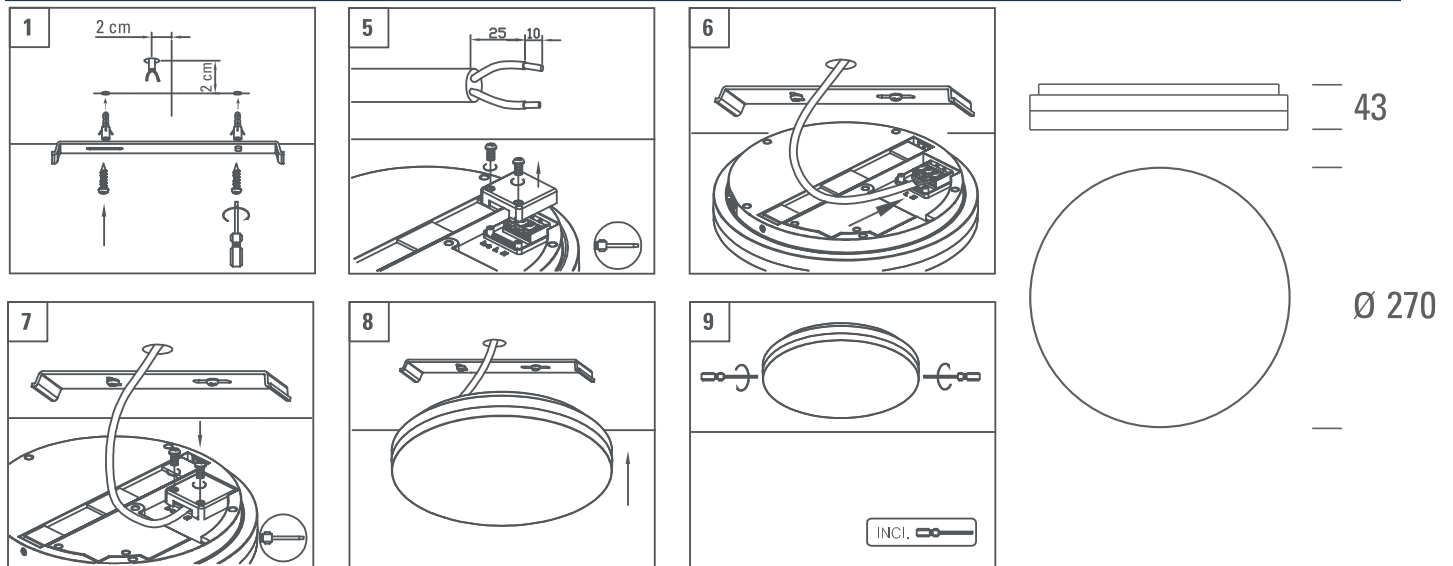

Orbina 18W MDS

PRODUKTDATA

EFFEKT: 18W
FÄRGTEMPERATUR: 4000K
FÄRGÅTERGIVNING: Ra >80
LJUSFLÖDE: 1150lm
SPRIDNINGSVINKEL: 110°
KAPSLINGSKLASS: IP20
STRÖMSTYRKA: 220-240V 50/60Hz
SENSOR: HF-sensor
EFTERLYSTID: 10s, 1m eller 3m
GRUNDLJUS: Ja, 10% eller 30%
BEVAKNINGSSOMRÅDE: Ø1-5,5m
LIVSLÄNGD: (L70) 40.000 timmar
DIAMETER: 270mm
DJUP: 43mm
MONTERING: Utanpåliggande / Infällt
YTFINISH: Vit / Aluminium
GARANTITID: 5 år

4000K

Ra >80

>1150 lm

LEDLUX LIGHTING
5
ÅRS GARANTI

18W

Photometric diagram

Indoor Distribution Curve

Spectral distribution