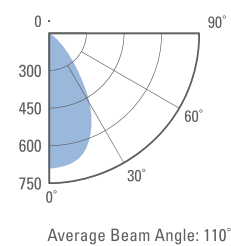

Orbina 18W MDS

PRODUKTDATA

EFFEKT: 18W
FÄRGTEMPERATUR: 4000K
FÄRGÅTERGIVNING: Ra >80
LJUSFLÖDE: 1150lm
SPRIDNINGSVINKEL: 110°
KAPSLINGSKLASS: IP20
STRÖMSTYRKA: 220-240V 50/60Hz
SENSOR: HF-sensor
EFTERLYSTID: 10s, 1m eller 3m
GRUNDLJUS: Ja, 10% eller 30%
BEVAKNINGSSOMRÅDE: Ø1-5,5m
LIVSLÄNGD: (L70) 40.000 timmar
DIAMETER: 270mm
DJUP: 43mm
MONTERING: Utanpåliggande / Infällt
YTFINISH: Vit / Aluminium
GARANTITID: 5 år

4000K

Ra >80

>1150 lm

LEDLUX LIGHTING
5
ÅRS GARANTI

18W

Photometric diagram

Indoor Distribution Curve

Spectral distribution