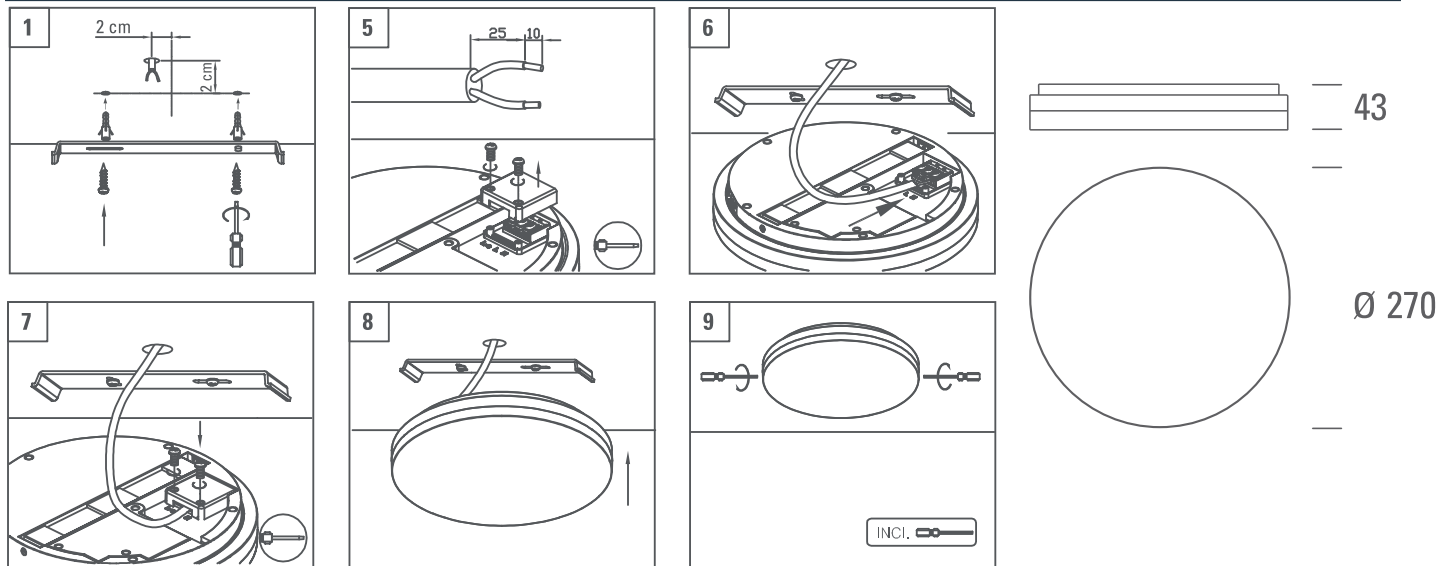

Orbina 18W G

PRODUKTDATA

EFFEKT: 18W
FÄRGTEMPERATUR: 3000K
FÄRGÅTERGIVNING: Ra >80
LJUSFLÖDE: 1100lm
SPRIDNINGSVINKEL: 110°
KAPSLINGSKLASS: IP20
STRÖMSTYRKA: 220-240V 50/60Hz
MODELLER: On/off, DALI, Sensor
LIVSLÄNGD: (L70) 40.000 timmar
DIAMETER: 270mm
DJUP: 43mm
MONTERNG: Utanpåliggande / Infällt
YTFINISH: Vit / Aluminium
GARANTITID: 5 år

18W

Photometric diagram

Indoor Distribution Curve

Spectral distribution