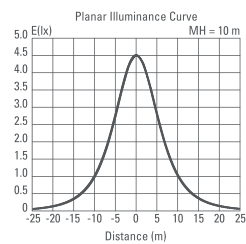

Orbina 18W G

PRODUKTDATA

EFFEKT: 18W
FÄRGTEMPERATUR: 3000K
FÄRGÅTERGIVNING: Ra >80
LJUSFLÖDE: 1100lm
SPRIDNINGSVINKEL: 110°
KAPSLINGSKLASS: IP20
STRÖMSTYRKA: 220-240V 50/60Hz
MODELLER: On/off, DALI, Sensor
LIVSLÄNGD: (L70) 40.000 timmar
DIAMETER: 270mm
DJUP: 43mm
MONTERNG: Utanpåliggande / Infällt
YTFINISH: Vit / Aluminium
GARANTITID: 5 år

18W

Photometric diagram

Indoor Distribution Curve

Spectral distribution