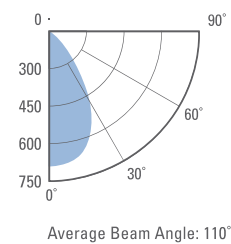

Orbina 18W G

PRODUKTDATA

EFFEKT: 18W
FÄRGTEMPERATUR: 3000K
FÄRGÅTERGIVNING: Ra >80
LJUSFLÖDE: 1100lm
SPRIDNINGSVINKEL: 110°
KAPSLINGSKLASS: IP20
STRÖMSTYRKA: 220-240V 50/60Hz
MODELLER: On/off, DALI, Sensor
LIVSLÄNGD: (L70) 40.000 timmar
DIAMETER: 270mm
DJUP: 43mm
MONTERNG: Utanpåliggande / Infällt
YTFINISH: Vit / Aluminium
GARANTITID: 5 år

18W

Photometric diagram

Indoor Distribution Curve

Spectral distribution