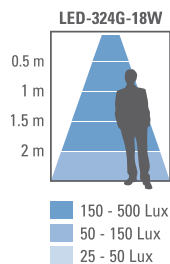

Orbina 18W G

PRODUKTDATA

EFFEKT: 18W
FÄRGTEMPERATUR: 3000K
FÄRGÅTERGIVNING: Ra >80
LJUSFLÖDE: 1100lm
SPRIDNINGSVINKEL: 110°
KAPSLINGSKLASS: IP20
STRÖMSTYRKA: 220-240V 50/60Hz
MODELLER: On/off, DALI, Sensor
LIVSLÄNGD: (L70) 40.000 timmar
DIAMETER: 270mm
DJUP: 43mm
MONTERNG: Utanpåliggande / Infällt
YTFINISH: Vit / Aluminium
GARANTITID: 5 år

18W

Photometric diagram

Indoor Distribution Curve

Spectral distribution