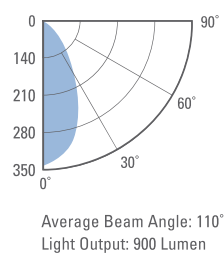

LJUSFLÖDE: 1050lm

SPRIDNINGSVINKEL: 110°

KAPSLINGSKLASS: IP20

STRÖMSTYRKA: 220-240V 50/60Hz

SENSOR: HF-sensor

EFTERLYSTID: 10s, 1m eller 3m

GRUNDLJUS: Ja, 10% eller 30%

BEVAKNINGSSOMRÅDE: Ø1-5,5m

LIVSLÄNGD: (L70) 40.000 timmar

DIAMETER: 220mm

DJUP: 50mm

MONTERNG: Utanpåliggande / Infällt

YTFINISH: Vit / Aluminium

GARANTITID: 5 år

15W

Photometric diagram

Indoor Distribution Curve

Spectral distribution