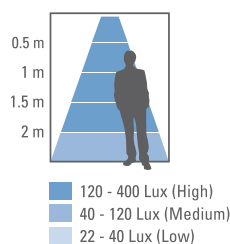

LIVSLÄNGD: (L70) 40.000 timmar

DIAMETER: 220mm

DJUP: 50mm

MONTERNG: Utanpåliggande / Infällt

YTFINISH: Vit / Aluminium

GARANTITID: 5 år

15W

Photometric diagram

Indoor Distribution Curve

Spectral distribution