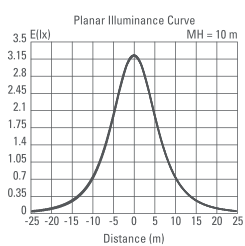

LIVSLÄNGD: (L70) 40.000 timmar

DIAMETER: 220mm

DJUP: 50mm

MONTERNG: Utanpåliggande / Infällt

YTFINISH: Vit / Aluminium

GARANTITID: 5 år

15W

Photometric diagram

Indoor Distribution Curve

Spectral distribution