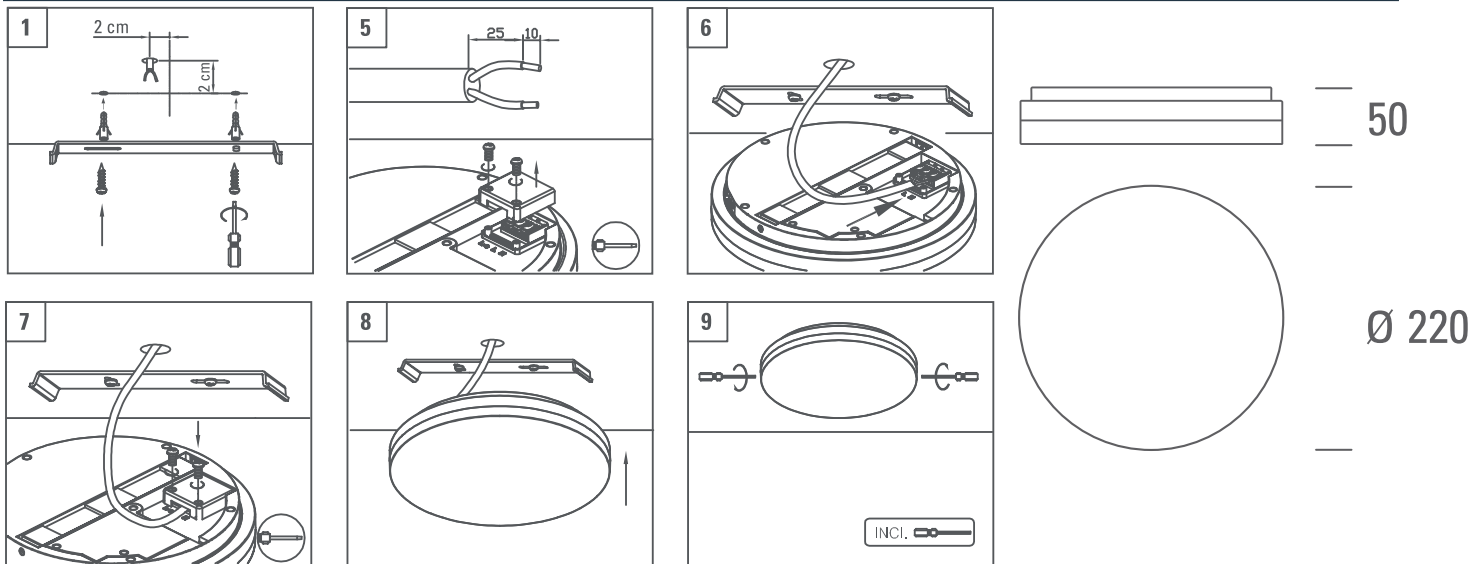

LIVSLÄNGD: (L70) 40.000 timmar

DIAMETER: 220mm

DJUP: 50mm

MONTERNG: Utanpåliggande / Infällt

YTFINISH: Vit / Aluminium

GARANTITID: 5 år

15W

Photometric diagram