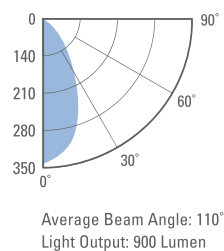

Indoor Distribution Curve