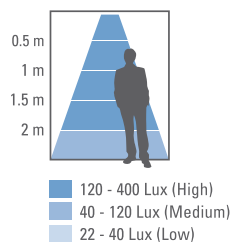

Photometric diagram