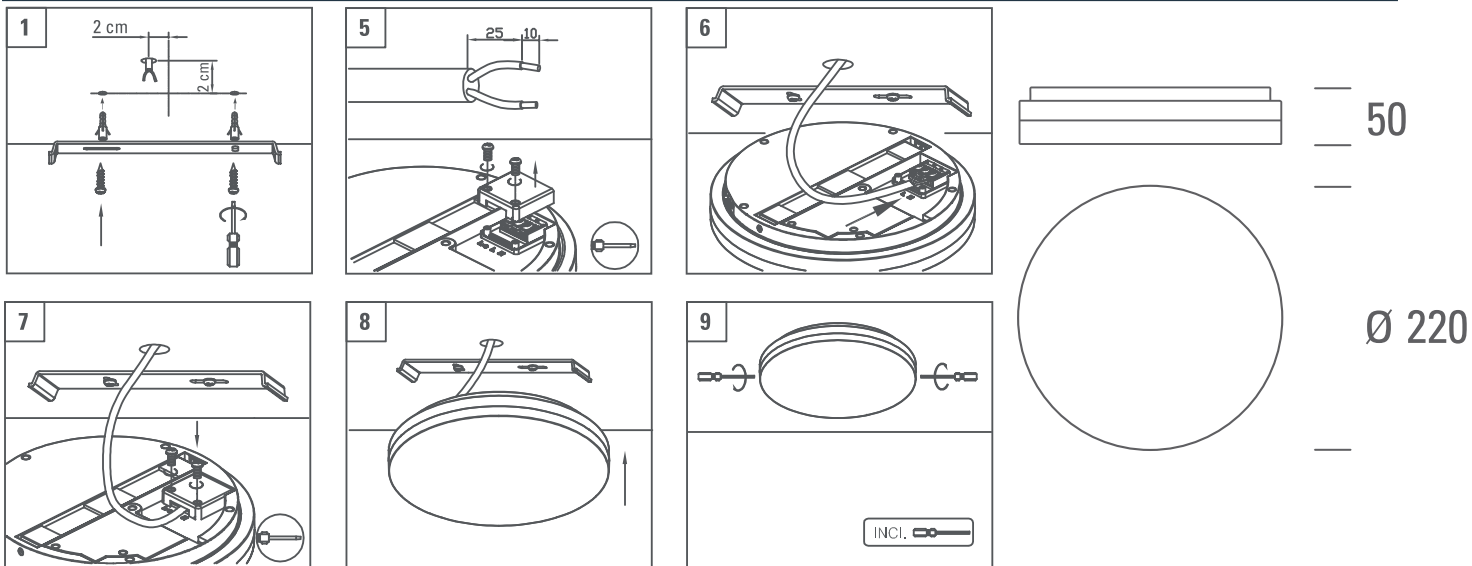

Orbina 15W G

PRODUKTDATA

4000K

Ra
>80

>1050
lm

EFFEKT: 15W

FÄRGTEMPERATUR: 4000K

FÄRGÅTERGIVNING: Ra >80

LJUSFLÖDE: 1050lm

SPRIDNINGSVINKEL: 110°

KAPSLINGSKLASS: IP20

STRÖMSTYRKA: 220-240V 50/60Hz

MODELLER: On/off, DALI, Sensor

LIVSLÄNGD: (L70) 40.000 timmar

DIAMETER: 220mm

DJUP: 50mm

MONTERNG: Utanpåliggande / Infällt

YTFINISH: Vit / Aluminium

GARANTITID: 5 år