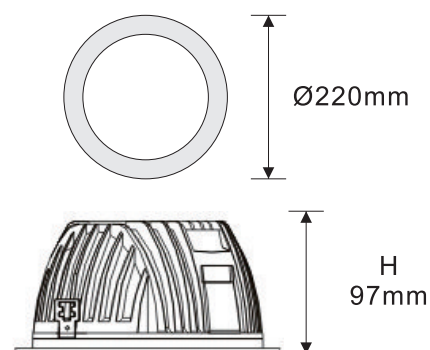

Molvan 22W G

PRODUKTDATA

3000K

Ra
>802000
lm**EFFEKT:** 22W**FÄRGTEMPERATUR:** 3000K**FÄRGÅTERGIVNING:** Ra >80**LJUSFLÖDE:** 2000lm**SPRIDNINGSVINKEL:** 85°**KAPSLINGSKLASS:** IP40**STRÖMSTYRKA:** 220-240V 50/60Hz**TILT:** Nej**CHIP:** LG**DRIVDON:** Optotronic One 25/220-240/420 CS**LIVSLÄNGD:** (L70) 50.000 timmar**STÄLLBAR:** Nej**DIAMETER:** 220mm**DJUP:** 97mm**HÅLTAGNINGSMÅTT:** 200mm**YTFINISH:** Vit**GARANTITID:** 5 år**HÅLTAGNINGSMÅTT:** 200mm