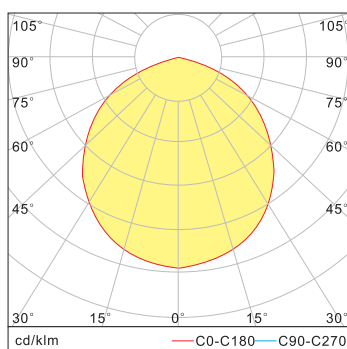

Molvan 22W G

PRODUKTDATA

3000K

Ra
>802000
lm**EFFEKT:** 22W**FÄRGTEMPERATUR:** 3000K**FÄRGÅTERGIVNING:** Ra >80**LJUSFLÖDE:** 2000lm**SPRIDNINGSVINKEL:** 85°**KAPSLINGSKLASS:** IP40**STRÖMSTYRKA:** 220-240V 50/60Hz**TILT:** Nej**CHIP:** LG**DRIVDON:** Optotronic One 25/220-240/420 CS**LIVSLÄNGD:** (L70) 50.000 timmar**STÄLLBAR:** Nej**DIAMETER:** 220mm**DJUP:** 97mm**HÅLTAGNINGSMÅTT:** 200mm**YTFINISH:** Vit**GARANTITID:** 5 år**HÅLTAGNINGSMÅTT:** 200mm