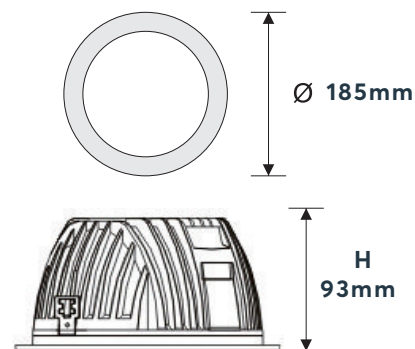

LEDLUX

Molvan 22W

PRODUKTDATA

3000K

Ra
>80

2200
lm

EFFEKT: 22W
FÄRGTEMPERATUR: 3000K
FÄRGÅTERGIVNING: Ra >80
LJUSFLÖDE: 2200lm
SPRIDNINGSVINKEL: 80°
KAPSLINGSKLASS: IP44
STRÖMSTYRKA: 220-240V 50/60Hz
TILT: Nej
CHIP: LG
DRIVDON: Osram OTi DALI
LIVSLÄNGD: (L70) 50.000 timmar
STÄLLBAR: Nej
DIAMETER: 185mm
DJUP: 93mm
HÅLTAGNINGSMÅTT: 170mm
YTFINISH: Vit
VIKT: 0,68 KG
GARANTITID: 5 år

HÅLTAGNINGSMÅTT: 170mm