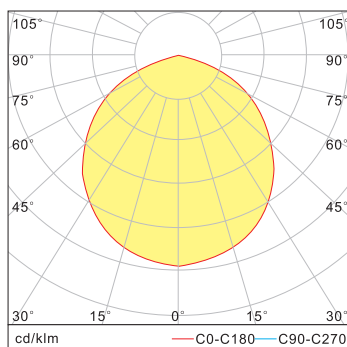

LEDLUX

Molvan 22W

PRODUKTDATA

3000K

Ra
>80

2200
lm

EFFEKT: 22W
FÄRGTEMPERATUR: 3000K
FÄRGÅTERGIVNING: Ra >80
LJUSFLÖDE: 2200lm
SPRIDNINGSVINKEL: 80°
KAPSLINGSKLASS: IP44
STRÖMSTYRKA: 220-240V 50/60Hz
TILT: Nej
CHIP: LG
DRIVDON: Osram OTi DALI
LIVSLÄNGD: (L70) 50.000 timmar
STÄLLBAR: Nej
DIAMETER: 185mm
DJUP: 93mm
HÅLTAGNINGSMÅTT: 170mm
YTFINISH: Vit
VIKT: 0,68 KG
GARANTITID: 5 år

HÅLTAGNINGSMÅTT: 170mm