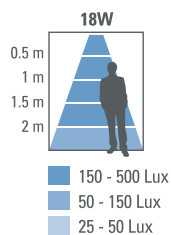

HÖJD: 66-69mm

YTFINISH: Se nedan

GARANTITID: 5 år

VIKT: 1,75g

Pendlat

Dikt montage

Varianter