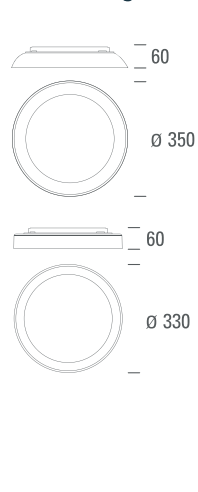

Glada 18W

PRODUKTDATA

4000K

1200
lm

Ra
>80

EFFEKT: 18W

FÄRGTEMPERATUR: 4000K

FÄRGÅTERGIVNING: Ra >80

LJUSFLÖDE: 1200lm

SPRIDNINGSVINKEL: 110°

KAPSLINGSKLASS: IP20

STRÖMSTYRKA: 220-240V

MONTAGE: Utanpåliggande, pendlat

VARIANTER: On/off, DALI

LIVSLÄNGD: (L70) 50.000 timmar

DIAMETER: 330-350mm

HÖJD: 66-69mm

YTFINISH: Se nedan

GARANTITID: 5 år

VIKT: 1,75g

Pendlat

Dikt montage

Varianter