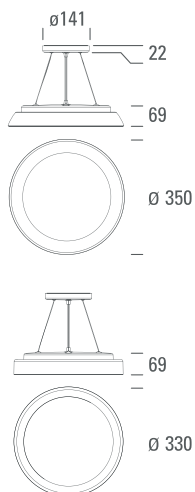

LJUSFLÖDE: 1200lm

SPRIDNINGSVINKEL: 110°

KAPSLINGSKLASS: IP20

STRÖMSTYRKA: 220-240V

MONTAGE: Utanpåliggande, pendlat

VARIANTER: On/off, DALI

LIVSLÄNGD: (L70) 50.000 timmar

DIAMETER: 330-350mm

HÖJD: 66-69mm

YTFINISH: Se nedan

GARANTITID: 5 år

VIKT: 1,75g

Pendlat

Dikt montage

Varianter