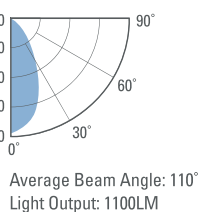

LJUSFLÖDE: 1200lm

SPRIDNINGSVINKEL: 110°

KAPSLINGSKLASS: IP20

STRÖMSTYRKA: 220-240V

MONTAGE: Utanpåliggande, pendlat

VARIANTER: On/off, DALI

LIVSLÄNGD: (L70) 50.000 timmar

DIAMETER: 330-350mm

HÖJD: 66-69mm

YTFINISH: Se nedan

GARANTITID: 5 år

VIKT: 1,75g

Pendlat

Dikt montage

Varianter