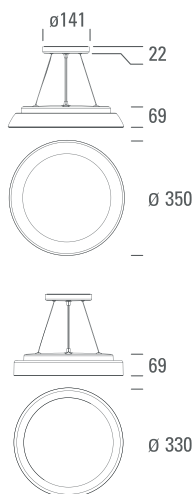

FÄRGÅTERGIVNING: Ra >80

LJUSFLÖDE: 1100lm

SPRIDNINGSVINKEL: 110°

KAPSLINGSKLASS: IP20

STRÖMSTYRKA: 220-240V

MONTAGE: Utanpåliggande, pendlat

VARIANTER: On/off, DALI

LIVSLÄNGD: (L70) 50.000 timmar

DIAMETER: 330-350mm

HÖJD: 66-69mm

YTFINISH: Se nedan

GARANTITID: 5 år

VIKT: 1,75g

Varianter

Pendlat

Dikt montage