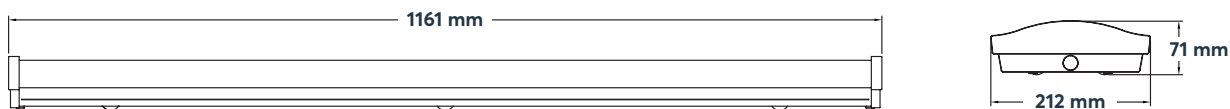

## ARMATURENS MÅTT

Längd 1161 mm – Bredd 212 mm – Höjd 71 mm