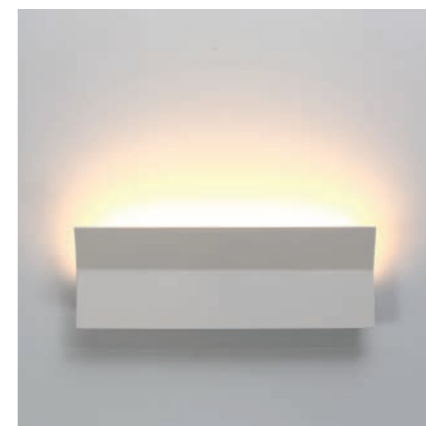

Plata **Version 2**