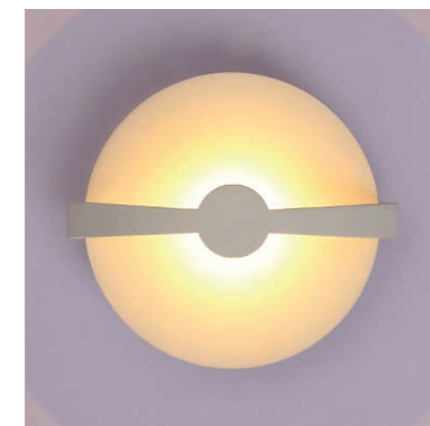

Circum Version 2

SPECIFIKATION SERIE

FÄRGTEMPERATUR: 3000K / 4000K

LJUSKÄLLA: LED (Cree)

STRÖMSTYRKA: 100-240V

MATERIAL: Iron Aluminum

GARANTITID: 3 år / 5 år

Armaturen kan beställas med invändig och utvändig lackering med RAL-färger.**

ÖVRIG INFORMATION

CE Europeisk standard

Inomhusbruk

Skyddsklass I

Kapslingsklass: IP21

Källsortering

VÄGG Väggarmatur

SPECIFIKATION VERSION

	VERSION	STYRKA (W)	LJUSFLÖDE (lm)*	PRODUKTMÅTT (b*h*d mm)	PAKETMÅTT (b*h*d mm)	VIKT (kg)
	Version 1	6	510	180*160*85	230*210*135	0.62
	Version 2	6	510	290*230*95	330*280*165	1.14

*Ljusflödesberäkning baserad på 3000K 80lm/W i standardfärg-utförande.

***Möjlighet till separat färgsättning utav insida och utsida

Circum