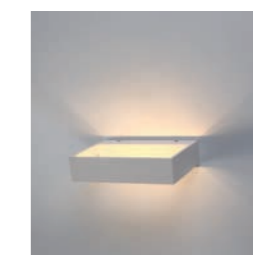

Visum **Version 4**