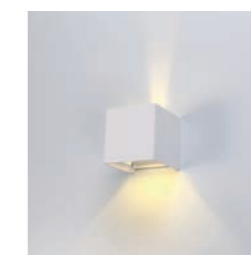

Visum **Version 3**