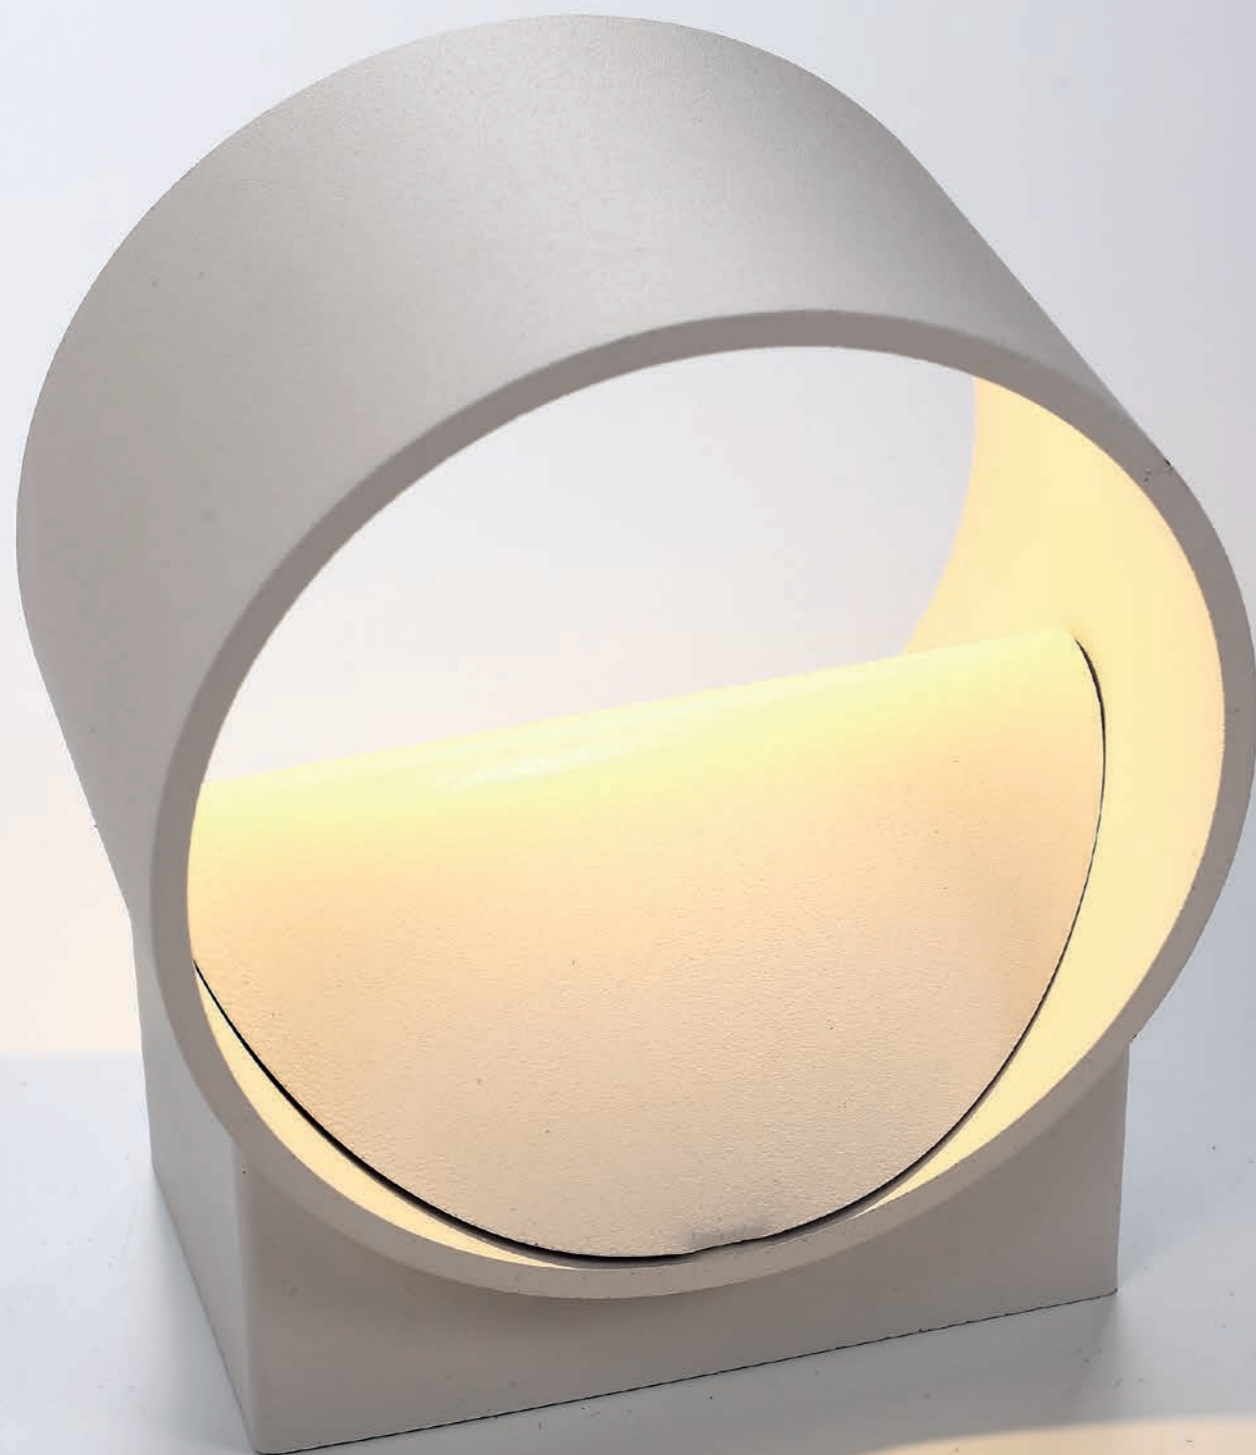

LEDLUX

Rodeo

Rodeo