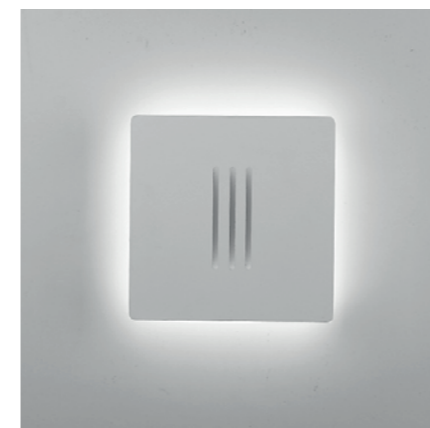

LEDLUX

Luceme

Luceme **Version 1**

SPECIFIKATION SERIE

FÄRGTEMPERATUR: 3000K / 4000K

LJUSKÄLLA: LED (Epistar)

MATERIAL: Aluminum Acrylic

GARANTITID: 3 år / 5 år

Armaturen kan beställas med invändig och utvändigt lackering med RAL-färger.**

ÖVRIG INFORMATION

CE Europeisk standard

Inomhusbruk

Skyddsklass I

IP21 Kapslingsklass: IP21

Källsortering

VÄGG Väggararmatur

SPECIFIKATION VERSION

	VERSION	STYRKA (W)	STRÖMSTYRKA (V)	LJUSFLÖDE (lm)*	PRODUKTMÅTT (b*h*d mm)	PAKETMÅTT (b*h*d mm)	VIKT (kg)
	Version 1	16	220-240V	1360	180*180*40	190*190*50	1.045

*Ljusflödesberäkning baserad på 3000K 80lm/W i standardfärg-utförande.

**Möjlighet till en färgsättning av armatur

Luceme