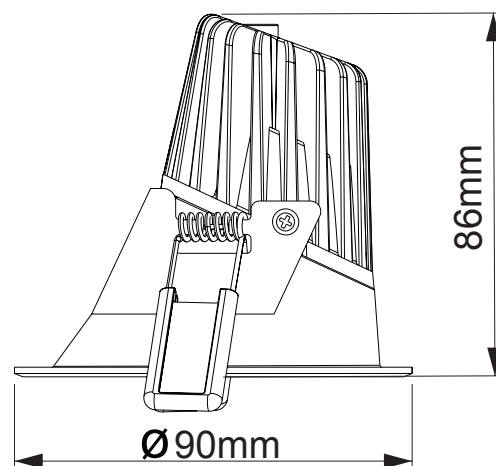

2700K/
3000K

Ra
>97

530
lm

HÅLTAGNINGSMÅTT: 77 mm