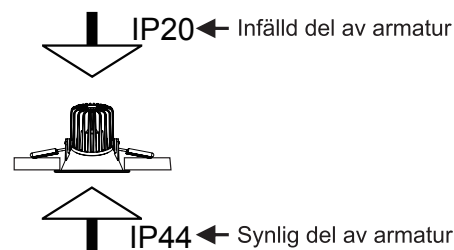

Box 1235
S-172 24 Sundbyberg
Sverige

info@ledlux.se
www.ledlux.se

LEDLUX