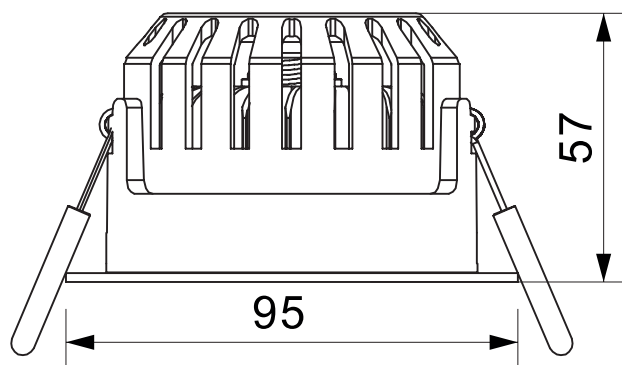

LEDLUX

Combi 8W

PRODUKTDATA

2700K

Ra
>97

530
lm

EFFEKT: 8W
FÄRGTEMPERATUR: 2700K
FÄRGÅTERGIVNING: Ra >97
LJUSFLÖDE: 530lm
SPRIDNINGSVINKEL: 40°
KAPSLINGSKLASS: IP44
STRÖMSTYRKA: 220-240V 50/60Hz
CHIP: Sharp
DRIVDON: Tridonic
DIMBAR: Ja
LIVSLÄNGD: (L70) 40.000 timmar
STÄLLBAR: 360° tilt
DIAMETER: 95mm
DJUP: 57mm
HÅLTAGNINGSMÅTT: 85mm
YTFINISH: Vit
GARANTITID: 3 år

HÅLTAGNINGSMÅTT: 85 mm