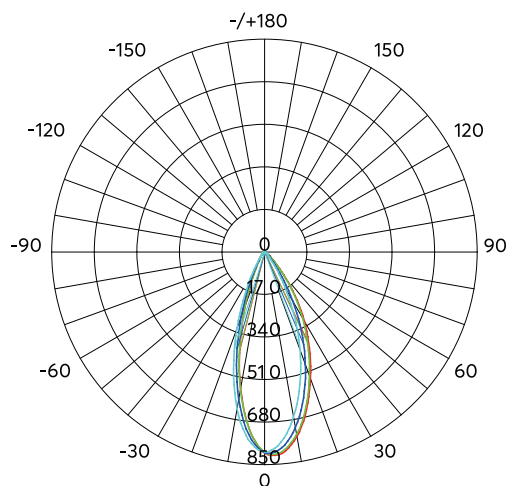

LEDLUX

Combi 8W

PRODUKTDATA

2700K

Ra
>97

530
lm

EFFEKT: 8W
FÄRGTEMPERATUR: 2700K
FÄRGÅTERGIVNING: Ra >97
LJUSFLÖDE: 530lm
SPRIDNINGSVINKEL: 40°
KAPSLINGSKLASS: IP44
STRÖMSTYRKA: 220-240V 50/60Hz
CHIP: Sharp
DRIVDON: Tridonic
DIMBAR: Ja
LIVSLÄNGD: (L70) 40.000 timmar
STÄLLBAR: 360° tilt
DIAMETER: 95mm
DJUP: 57mm
HÅLTAGNINGSMÅTT: 85mm
YTFINISH: Vit
GARANTITID: 3 år

HÅLTAGNINGSMÅTT: 85 mm