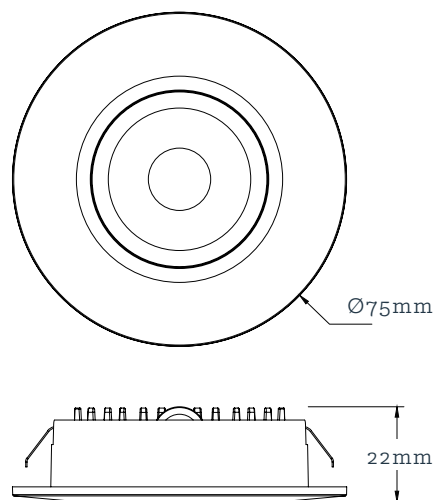

LEDLUX

Plana 4W V1

PRODUKTDATA

2700K

Ra
>90

250
lm

EFFEKT: 4W
FÄRGTEMPERATUR: 2700K
FÄRGÅTERGIVNING: Ra >90
LJUSFLÖDE: 250lm
SPRIDNINGSVINKEL: 40°
KAPSLINGSKLASS: IP44
KONSTANTSTRÖM: 350mA
CHIP: Cree
DIMBAR: Ja
LIVSLÄNGD: (L70) 40.000 timmar
STÄLLBAR: Nej
DIAMETER: 75mm
DJUP: 22mm
HÅLTAGNINGSMÅTT: Ø61mm
YTFINISH: Vit/Borstat stål/Mässing
GARANTITID: 3 år

4W 40° 3000K

IP20 ← Infälld del av armatur

IP44 ← Synlig del av armatur

HÅLTAGNINGSMÅTT: Ø61 mm