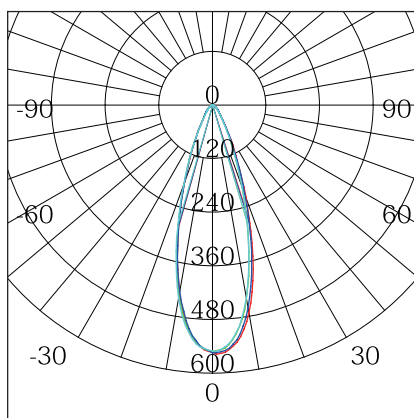

LEDLUX

Plana 4W V1

PRODUKTDATA

2700K

Ra
>90

250
lm

EFFEKT: 4W
FÄRGTEMPERATUR: 2700K
FÄRGÅTERGIVNING: Ra >90
LJUSFLÖDE: 250lm
SPRIDNINGSVINKEL: 40°
KAPSLINGSKLASS: IP44
KONSTANTSTRÖM: 350mA
CHIP: Cree
DIMBAR: Ja
LIVSLÄNGD: (L70) 40.000 timmar
STÄLLBAR: Nej
DIAMETER: 75mm
DJUP: 22mm
HÅLTAGNINGSMÅTT: Ø61mm
YTFINISH: Vit/Borstat stål/Mässing
GARANTITID: 3 år

4W 40° 3000K

IP20 ← Infälld del av armatur

IP44 ← Synlig del av armatur

HÅLTAGNINGSMÅTT: Ø61 mm