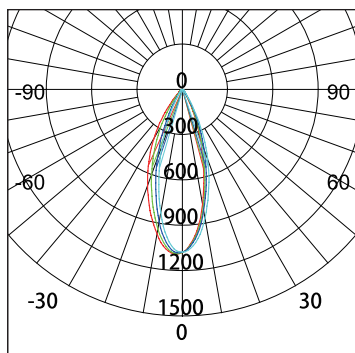

## PRODUKTDATA

2700K/  
3000K

Ra  
>97

400  
lm

**EFFEKT:** 4x4W  
**FÄRGTEMPERATUR:** 2700K/3000K  
**FÄRGÅTERGIVNING:** Ra >97  
**LJUSFLÖDE:** 4x400lm  
**SPRIDNINGSVINKEL:** 40°  
**KAPSLINGSKLASS:** IP44  
**STRÖMSTYRKA:** 220-240V  
**CHIP:** Cree  
**DRIVDON:** Sharp  
**DIMBAR:** Ja, 10%-100%  
**LIVSLÄNGD:** (L70) 40.000 timmar  
**LÄNGD:** 1104mm  
**BREDD:** 75mm  
**HÖJD:** 27mm  
**AVSTÅND FÖR HÅLTAGNING:** 1060mm  
**YTFINISH:** Borstat stål  
**GARANTITID:** 5 år

4x4W 40° 3000K

Avstånd för  
håltagning mellan skruv.