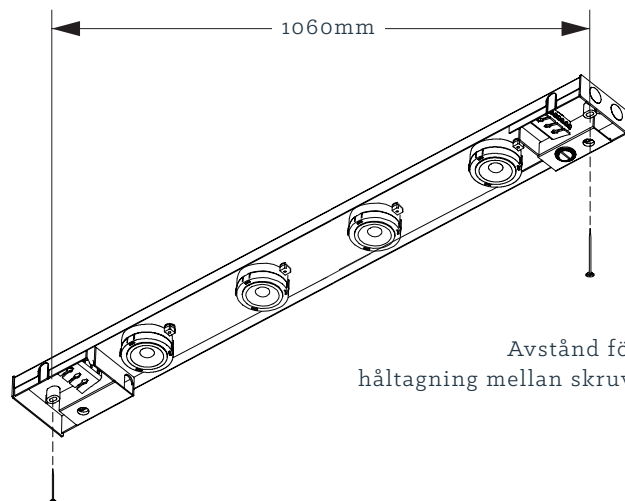

## PRODUKTDATA

2700K/  
3000K

Ra  
>97

400  
lm

**EFFEKT:** 4x4W  
**FÄRGTEMPERATUR:** 2700K/3000K  
**FÄRGÅTERGIVNING:** Ra >97  
**LJUSFLÖDE:** 4x400lm  
**SPRIDNINGSVINKEL:** 40°  
**KAPSLINGSKLASS:** IP44  
**STRÖMSTYRKA:** 220-240V  
**CHIP:** Cree  
**DRIVDON:** Sharp  
**DIMBAR:** Ja, 10%-100%  
**LIVSLÄNGD:** (L70) 40.000 timmar  
**LÄNGD:** 1104mm  
**BREDD:** 75mm  
**HÖJD:** 27mm  
**AVSTÅND FÖR HÅLTAGNING:** 1060mm  
**YTFINISH:** Borstat stål  
**GARANTITID:** 5 år

4x4W 40° 3000K

Avstånd för  
håltagning mellan skruv.