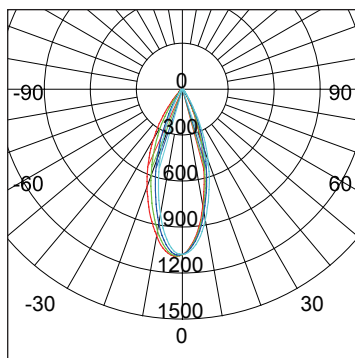

## PRODUKTDATA

2700K/  
3000K

Ra  
>97

400  
lm

LEDLUX LIGHTING  
5  
ÅRS GARANTI

**EFFEKT:** 3x4W  
**FÄRGTEMPERATUR:** 2700K/3000K  
**FÄRGÅTERGIVNING:** Ra >97  
**LJUSFLÖDE:** 3x400lm  
**SPRIDNINGSVINKEL:** 40°  
**KAPSLINGSKLASS:** IP44  
**STRÖMSTYRKA:** 220-240V  
**CHIP:** Cree  
**DRIVDON:** Sharp  
**DIMBAR:** Ja, 10%-100%  
**LIVSLÄNGD:** (L70) 40.000 timmar  
**LÄNGD:** 828mm  
**BREDD:** 75mm  
**HÖJD:** 27mm  
**AVSTÅND FÖR HÅLTAGNING:** 787mm  
**YTFINISH:** Borstat stål  
**GARANTITID:** 5 år

3x4W 40° 3000K

Avstånd för  
håltagning mellan skruv.