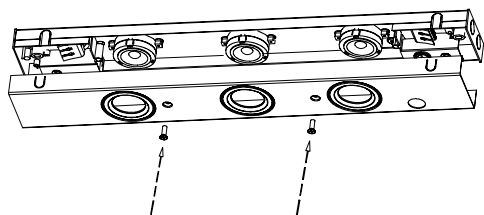

## PRODUKTDATA

2700K/  
3000K

Ra  
>97

400  
lm

LEDLUX LIGHTING  
5  
ÅRS GARANTI

**EFFEKT:** 3x4W  
**FÄRGTEMPERATUR:** 2700K/3000K  
**FÄRGÅTERGIVNING:** Ra >97  
**LJUSFLÖDE:** 3x400lm  
**SPRIDNINGSVINKEL:** 40°  
**KAPSLINGSKLASS:** IP44  
**STRÖMSTYRKA:** 220-240V  
**CHIP:** Cree  
**DRIVDON:** Sharp  
**DIMBAR:** Ja, 10%-100%  
**LIVSLÄNGD:** (L70) 40.000 timmar  
**LÄNGD:** 828mm  
**BREDD:** 75mm  
**HÖJD:** 27mm  
**AVSTÅND FÖR HÅLTAGNING:** 787mm  
**YTFINISH:** Borstat stål  
**GARANTITID:** 5 år

3x4W 40° 3000K

Avstånd för  
håltagning mellan skruv.