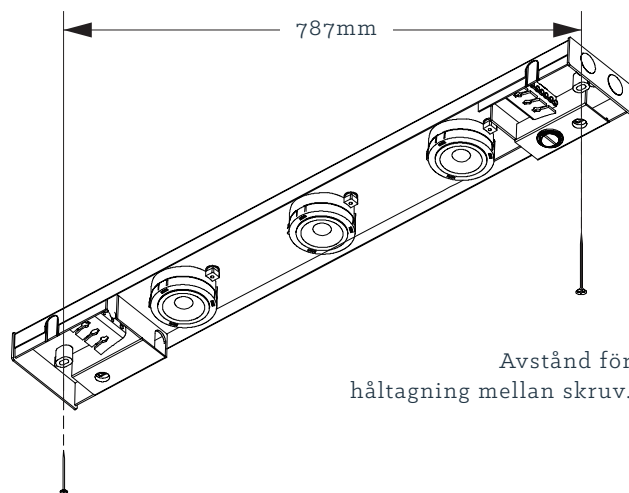

## PRODUKTDATA

2700K/  
3000K

Ra  
>97

400  
lm

LEDLUX LIGHTING  
5  
ÅRS GARANTI

**EFFEKT:** 3x4W  
**FÄRGTEMPERATUR:** 2700K/3000K  
**FÄRGÅTERGIVNING:** Ra >97  
**LJUSFLÖDE:** 3x400lm  
**SPRIDNINGSVINKEL:** 40°  
**KAPSLINGSKLASS:** IP44  
**STRÖMSTYRKA:** 220-240V  
**CHIP:** Cree  
**DRIVDON:** Sharp  
**DIMBAR:** Ja, 10%-100%  
**LIVSLÄNGD:** (L70) 40.000 timmar  
**LÄNGD:** 828mm  
**BREDD:** 75mm  
**HÖJD:** 27mm  
**AVSTÅND FÖR HÅLTAGNING:** 787mm  
**YTFINISH:** Borstat stål  
**GARANTITID:** 5 år

3x4W 40° 3000K

Avstånd för  
håltagning mellan skruv.