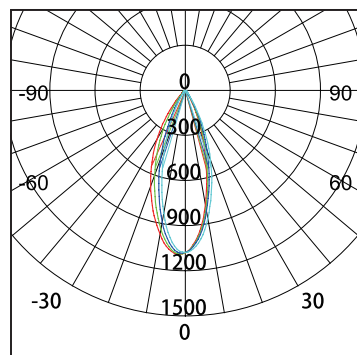

LEDLUX

Consilium 2x4W

PRODUKTDATA

2700K/
3000K

Ra
>97

400
lm

LEDLUX LIGHTING
5
ÅRS GARANTI

EFFEKT: 2x4W
FÄRGTEMPERATUR: 2700K/3000K
FÄRGÅTERGIVNING: Ra >97
LJUSFLÖDE: 2x400lm
SPRIDNINGSVINKEL: 40°
KAPSLINGSKLASS: IP44
STRÖMSTYRKA: 220-240V
CHIP: Cree
DRIVDON: Sharp
DIMBAR: Ja, 10%-100%
LIVSLÄNGD: (L70) 40.000 timmar
LÄNGD: 553mm
BREDD: 75mm
HÖJD: 27mm
AVSTÅND FÖR HÅLTAGNING: 520mm
YTFINISH: Borstat stål
GARANTITID: 5 år